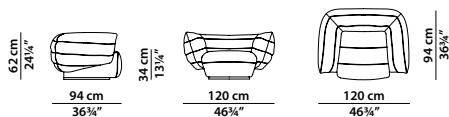

## TACTILE Vincenzo De Cotiis

**Poltrona.  
Armchair.**  
120 x 94 h62

**Divano.  
Sofa.**  
245 x 102 h62

**Divano.  
Sofa.**  
320 x 102 h62

**Tavolino.  
Small table.**  
77 x 70 h42