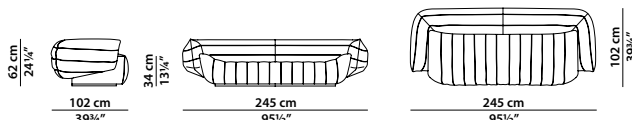

## TACTILE Vincenzo De Cotiis

**Poltrona.  
Armchair.**  
120 x 94 h62

**Divano.  
Sofa.**  
245 x 102 h62

**Divano.  
Sofa.**  
320 x 102 h62

**Tavolino.  
Small table.**  
77 x 70 h42