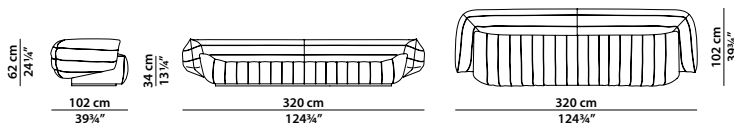

## TACTILE Vincenzo De Cotiis

**Poltrona.  
Armchair.**  
120 x 94 h62

**Divano.  
Sofa.**  
245 x 102 h62

**Divano.  
Sofa.**  
320 x 102 h62

**Tavolino.  
Small table.**  
77 x 70 h42