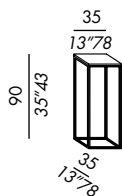

stand
un ripiano - one shelf - eine Holzplatte
une étagère - un estante