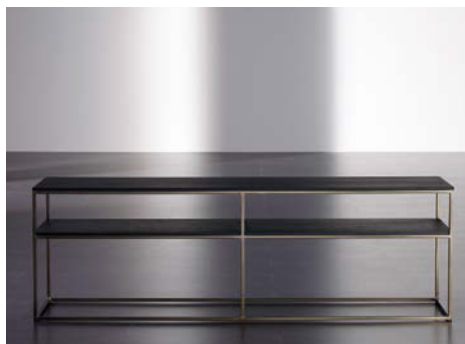

HARDY

2004

- console
- struttura in metallo con ripiano/i
- finiture struttura:
 - metal - varnished - nickel
- finiture ripiani:
 - impiallacciatura rovere tinto
 - lacca opaca o lucida
 - vetro
 - marmo

finiture: vedi campionario

- console table
- frame in metal
- frame finishes:
 - metal - varnished - nickel
- finishes for tops
 - stained oak veneer
 - matt or glossy lacquer
 - glass
 - marble

finishes: see sample box

- Konsole
- Gestell aus Metall
- Ausführungen für das Gestell:
 - metal - varnished - nickel
- Platte Ausführungen
 - Eiche Furnier gebeizt
 - Lack matt oder Hochglanz
 - Glas
 - Marmor

Ausführungen: siehe Musterbox

- console
- structure en métal
- finitions structure:
 - metal - varnished - nickel
- finition des plateaux
 - placage de chêne teinté
 - laque mate ou brillante
 - verre
 - marbre

finitions: voir boîte d'échantillons