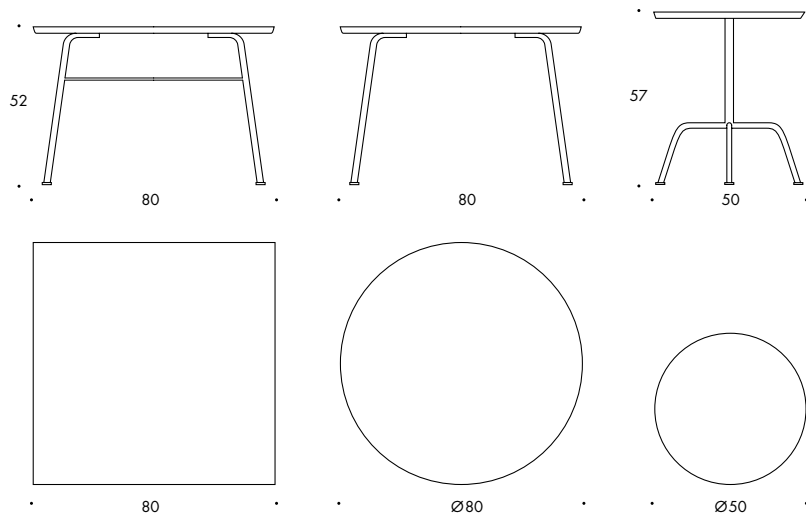

BORD

Stativ av 19 mm lackerat eller förkromat stålror. Skiva av 19 mm plywood med bok-, björk- eller ekfanér. Alt. betsad björkfanér. Ø50 även i askfaner eller linoleum, mushroom alt. charcoal.

Vikt:

Ø50: 6,5 kg
Ø80: 10,5 kg
80x80: 12,5 kg

TABLE

Frame of 19 mm powder coated or chromium plated steel tubing. Top of 19 mm plywood with beech, birch or oak veneer. Alt. stained birch veneer. Ø50 also in ash veneer or linoleum, mushroom alt. charcoal.

Weight:

Ø50: 6,5 kg
Ø80: 10,5 kg
80x80: 12,5 kg

TISCH

Gestell aus 19 mm lackiertem oder verchromtem Stahlrohr. Platte aus 19 mm Sperrholz mit Buche-, Birke - oder Eiche furniert. Alt. Birkefurnier gebeizt. Große Ø50 auch in Esche oder Linoleum, mushroom bzw. charcoal.

Gewicht:

Ø50: 6,5 kg
Ø80: 10,5 kg
80x80: 12,5 kg

TABLE

Base en tube d'acier 19 mm laqué ou chromé. Plateau en 19 mm multiplis plaqué hêtre, bouleau ou chêne. Alt. bouleau teinté. Ø50 également disponible en frêne ou linoleum, mushroom ou charcoal.

Poids:

Ø50: 6,5 kg
Ø80: 10,5 kg
80x80: 12,5 kg

En kompletterade uppsättning av sido- och soffbord. Tre låga bord med runda och kvadratiska skivor och smala stilrena stålror som stativ.
A complimentary set of side and sofa tables. Three low tables using basic round and square tops, using slim clean-lined steel tubing legs.

LINOLEUM

Mushroom

Charcoal