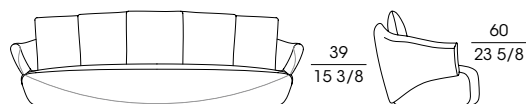

SOLEMYIDAE

Divano con la struttura in profilato di acciaio e l'imbottitura in poliuretano espanso schiumato a freddo rivestito in fibra. Il rivestimento, non sfoderabile, è in tessuto o pelle, monocoloro o bicolore. Nel primo caso i 5 cuscini dello schienale, in piuma d'oca, sono inclusi nel divano, mentre questi sono da ordinare a parte, in un minimo di 5 elementi, quando hanno un colore diverso dal rivestimento della struttura.

Pouf circolari da 140 e 100 cm di diametro con l'imbottitura in poliuretano espanso flessibile a quote differenziate rivestito in fibra. Il rivestimento, non sfoderabile, è in tessuto o pelle.

Sofa with the structure in profiled steel and the padding in coldfoamed polyurethane covered with fibre. The upholstery, not removable, is in fabric or leather, in one colour or in two colours. In the first case the 5 backrest cushions, in goose feathers, are included with the sofa, while these are to be ordered separately, minimum 5 pieces, when a different colour to the sofa is desired.

Round stools of 140 and 100 cm diameter with the padding in flexible multi-density polyurethane, covered with fibre. The not removable upholstery is in fabric or leather.

69850
Divano con 5 cuscini rivestimento tessuto o pelle
Sofa with 5 cushions fabric or leather upholstery
cm 270 x 97 x h 86
in 106 1/4 x 38 1/8 x h 33 7/8