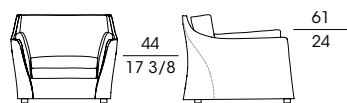

ACCESSORIO

Cuscino in piuma cm 52 x 52. Rivestimento in tessuto o pelle, completamente sfoderabile.

Pouf con la struttura in massiccio di abete e l'imbottitura poliuretano espanso flessibile a quote differenziate rivestito in fibra. Il cuscino del sedile è in piuma d'oca. Il rivestimento, completamente sfoderabile, è in tessuto o pelle.

Armchair and sofas with the structure of the backrest in profiled steel, the one of the seat in poplar plywood and the padding is in coldfoamed polyurethane covered with fibre. The backrest and seat cushions are in goose feathers, the last ones with inserts in expanded polyurethane. The upholstery, completely removable in fabric or leather, can be in one colour or two colours with the external part in leather and the internal one in fabric or leather.

ACCESSORY

Cushion in feather cm 52 x 52, fabric or leather upholstery, completely removable.

Stool with the structure in solid pine wood and the padding in flexible multi-density polyurethane, covered with fibre. The seat cushion is in goose feathers and the upholstery, completely removable, is fabric or leather.

SF 70500

Poltrona rivestimento tessuto o pelle
Armchair fabric or leather upholstery
cm 100 x 105 x h 79
in 39 3/8 x 41 3/8 x h 31 1/8