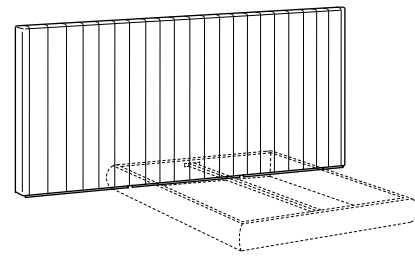

esempi di composizioni / sketches of configuration