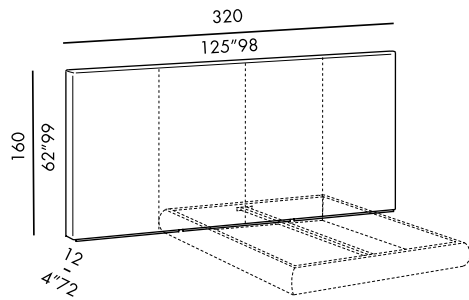

esempi di composizioni / sketches of configuration