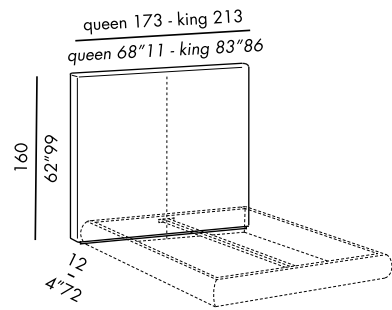

esempi di composizioni / sketches of configuration