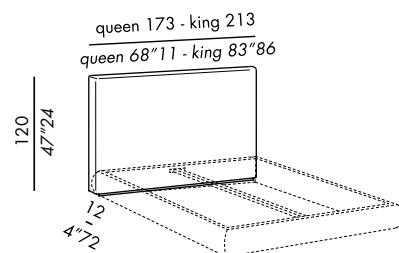

esempi di composizioni / sketches of configuration