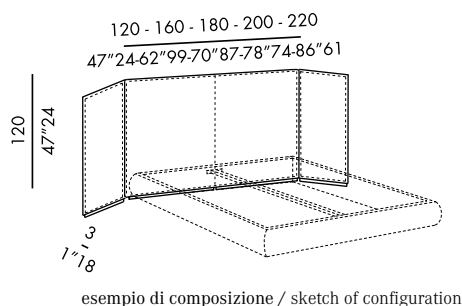

esempio di composizione / sketch of configuration