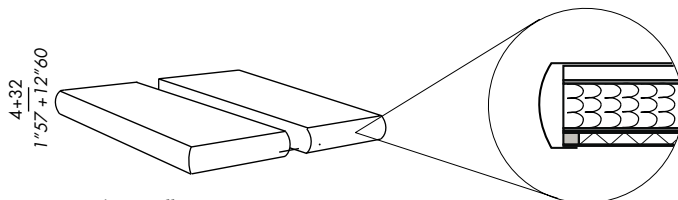

- gepolsterter Einzel-Bettrahmen h.36
- abziehbarer Bezug aus Stoff oder Leder (mit durchgehender Housse beim Doppelbett)
- Nur Trockenreinigung
- Holzgestell, Polsterung mit bikonischen Sprungfedern - Isolierfilzen - unverformbaren PU-Schäumen und Polyesterfaser
- Metallklammer für Verbindung beim Doppelbett
- Holzfüße schwarz gebeizt

- base de lit simple rembourrée h.36
- revêtement déhoussable (entier pour versions doubles en tissu - nettoyage à sec uniquement) ou cuir
- structure en bois - rembourrage avec ressorts biconiques - feutres isolantes - polyuréthane indéformable et fibre polyester
- système de fixation en métal pour versions doubles
- pieds en bois teintés black

- base cama individual acolchada h.36
- revestimiento desfundable (entero para camas matrimoniales) en tela (sólo limpieza en seco) o piel
- estructura de madera, relleno con muelles biconicos - fieltros aislantes - poliuretano indeformable y fibra poliéster
- abrazaderas en metal para camas matrimoniales
- patas de madera teñidos black

special sizes:
sommier a molle max 220 cm

special sizes:
spring base max length 220 cm

Sondermaß:
Spring base max 220 cm

mésures spéciales:
sommier métallique max 220 cm

medidas especiales:
somier de muelles máximo de 220 cm

CA KING size available on request
for pricing get in touch with our sales office

sommier a molle
spring bases