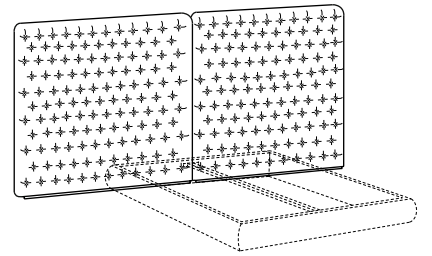

esempi di composizioni / sketches of configuration

head kuoio 120 - 160 - 180 - 200 - 220

· testiere letto a muro h.120 imbottite -
complete di supporti per fissaggio a muro
· rivestimento in cuoio con chiusura lampo
decorativa a vista
· basamento in legno rivestito in cuoio