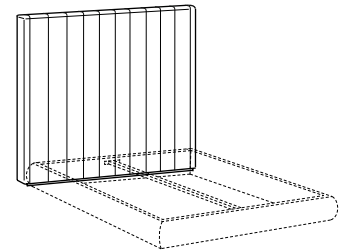

esempi di composizioni / sketches of configuration