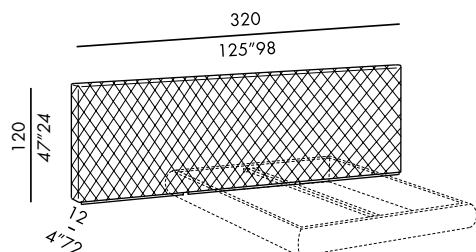

esempi di composizioni / sketches of configuration