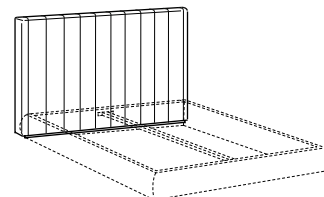

esempi di composizioni / sketches of configuration