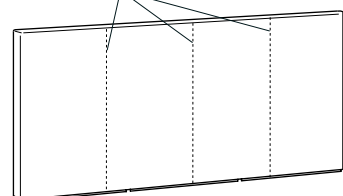

finitura / finish: plain