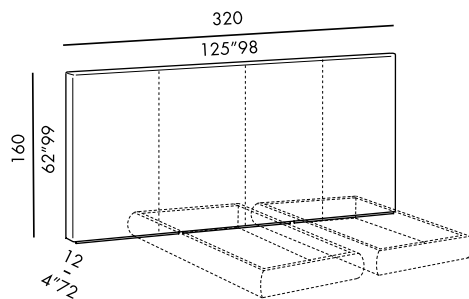

esempi di composizioni / sketches of configuration