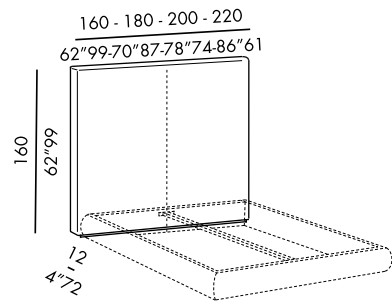

esempi di composizioni / sketches of configuration