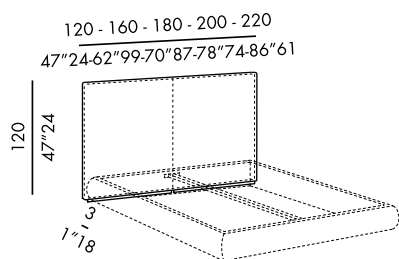

esempio di composizione / sketch of configuration