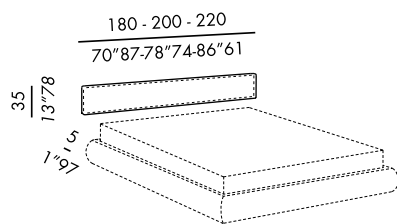

esempio di composizione / sketch of configuration