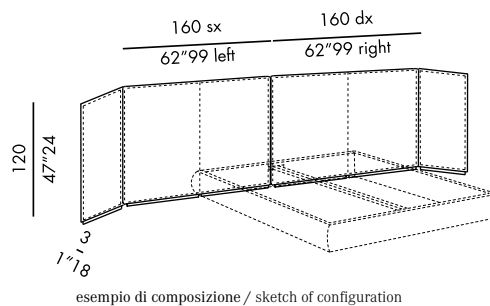

esempio di composizione / sketch of configuration

head slim kuoio 180 - head slim kuoio 200 - head slim kuoio 220 - head slim kuoio 2x95

· testiere letto a muro h.35/60 imbottite -
complete di supporti per fissaggio a muro
· rivestimento in cuoio con chiusura lampo
decorativa a vista