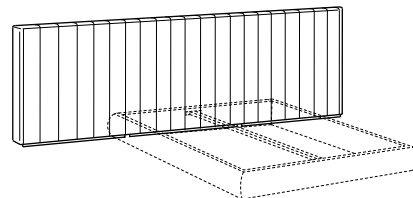

esempi di composizioni / sketches of configuration