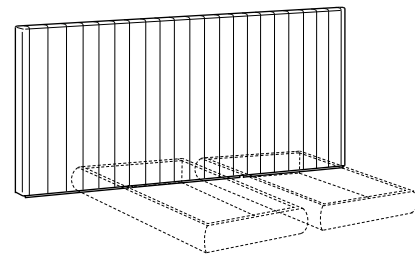

esempi di composizioni / sketches of configuration