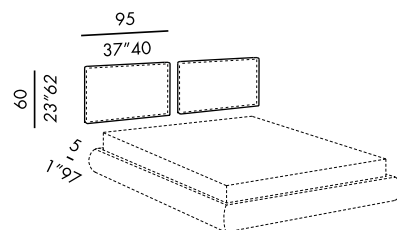

esempio di composizione / sketch of configuration