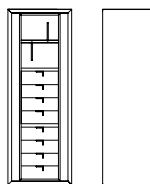

CE

80001
Base doppia in noce canaletto
Double base in walnut canaletto
cm 162 x 65 x h 12
in 63 3/4 x 25 1/2 x h 4 3/4

CE

80010
Inserto marmo per base senza mobile per codice
80000/80001/80002
*Marble insert for base without cabinet for item
nr 80000/80001/80002*
cm 79 x 62 x h 1,5
in 31 1/8 x 24 3/8 x h 1/2

80013
Inserto legno laccato per base con mobile per codice
80000/80001/80002
*Lacquered wooden insert for base with cabinet for item
nr 80000/80001/80002*
cm 79 x 62 x h 5,5
in 31 1/8 x 24 3/8 x h 2 1/8