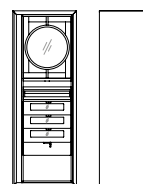

80084
Mobile per anta sinistra in noce canaletto con anta ribalta e porta sigari con umidificatore
Cabinet for left door in walnut canaletto with flap door and cigar humidifier holder
cm 69 x 52 x h 190
in 27 1/8 x 20 1/2 x h 74 7/8

80090
Mobile per anta sinistra in noce canaletto con cassetti e specchio
Cabinet for left door in walnut canaletto with drawers and mirror
cm 69 x 52 x h 190
in 27 1/8 x 20 1/2 x h 74 7/8