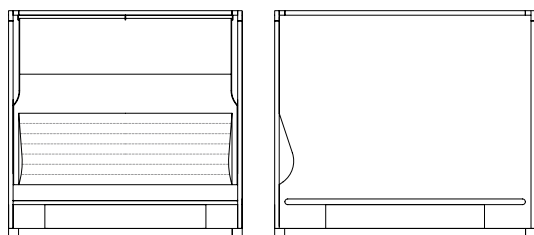

ACCESSORI

Zanzariera disponibile in lino.

Tappeto scendiletto con struttura in massiccio di noce canaletto (fin.11). Luci LED di cortesia sui tre lati con remote control.

Double bed with canopy available for mattress in 200 cm in width. The base frame and the profiles of the surface where the mattress is resting are in solid walnut canaletto wood (fin.11), while the top of the base is in white painted Fiddleback Sycamore. The canopy frame is in aluminium covered with walnut canaletto wood (fin.11) and the angular joints are metal painted in a bronze colour. The headrest is in multi-layer poplar wood with the padding in flexible multidensity polyurethane, covered in fibre. The upholstery, completely removable, is available in fabric or leather.

ACCESSORIES

Canopy covering available in linen.

Beside rug with the frame in walnut canaletto wood (fin.11). Courtesy LEDs on the three sides with remote control.

SF 54270

Letto a baldacchino
Canopy bed
cm 206 X 228 x h 210
in 81 1/8 X 89 3/4 X h 82 5/8

54275

Zanzariera in lino
Canopy covering in linen

54280

Tappeto scendiletto
Beside rug
cm 65 X 228 x h 9
in 25 5/8 X 89 3/4 X h 3 1/2

11