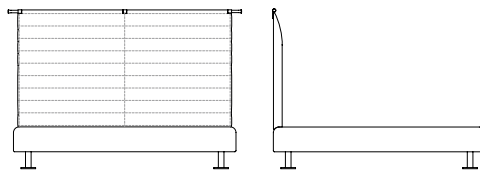

50044 + 50040
Giroletto + Testata imbottita bassa
Bed frame + Low upholstered headboard
cm 198 x 218 x h 111
in 78 x 85 7/8 x h 43 3/4

RETE - SLAT BASE
cm 170 in 67

50045
Trapuntino per testata bassa
Quilt for low headboard

50044 + 50041
Giroletto + Testata imbottita alta
Bed frame + High upholstered headboard
cm 198 x 218 x h 146
in 78 x 85 7/8 x h 57 1/2

RETE - SLAT BASE
cm 170 in 67

50046
Trapuntino per testata alta
Quilt for high headboard

50054 + 50050
Giroletto + Testata imbottita bassa
Bed frame + Low upholstered headboard
cm 208 x 218 x h 111
in 81 7/8 x 85 7/8 x h 43 3/4

RETE - SLAT BASE
cm 180 in 70 7/8

50055
Trapuntino per testata bassa
Quilt for low headboard

50054 + 50051
Giroletto + Testata imbottita alta
Bed frame + High upholstered headboard
cm 208 x 218 x h 146
in 81 7/8 x 85 7/8 x h 57 1/2

RETE - SLAT BASE
cm 180 in 70 7/8

50056
Trapuntino per testata bassa
Quilt for low headboard