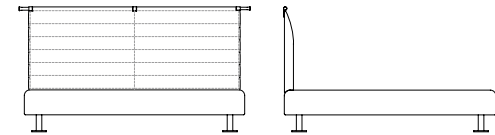

Programma di letti matrimoniali con la struttura della testata in multistrato di pioppo e poliuretano espanso rivestito in fibra. Gli inserti della testata sono in massiccio di pau ferro lucidato. Il giro letto, per reti da 170, 180, 200 cm di larghezza, è in listellare superleggero rivestito in fibra. I piedi sono in massiccio di pau ferro lucidato e metallo. Il rivestimento è disponibile in tessuto o pelle ed è fisso per la testata e sfoderabile per il giroletto. Il trapuntino supplementare in fibra è rivestito in tessuto o pelle.

50044 + 50040
Giroletto + Testata imbottita bassa
Bed frame + Low upholstered headboard
cm 198 x 218 x h 111
in 78 x 85 7/8 x h 43 3/4

RETE - SLAT BASE
cm 170 in 67

50045
Trapuntino per testata bassa
Quilt for low headboard

50044 + 50041
Giroletto + Testata imbottita alta
Bed frame + High upholstered headboard
cm 198 x 218 x h 146
in 78 x 85 7/8 x h 57 1/2

RETE - SLAT BASE
cm 170 in 67

50046
Trapuntino per testata alta
Quilt for high headboard

50054 + 50050
Giroletto + Testata imbottita bassa
Bed frame + Low upholstered headboard
cm 208 x 218 x h 111
in 81 7/8 x 85 7/8 x h 43 3/4

RETE - SLAT BASE
cm 180 in 70 7/8

50055
Trapuntino per testata bassa
Quilt for low headboard