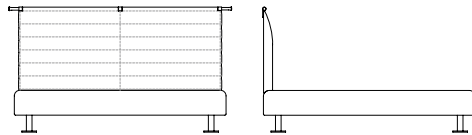

Programma di letti matrimoniali con la struttura della testata in multistrato di pioppo e poliuretano espanso rivestito in fibra. Gli inserti della testata sono in massiccio di pau ferro lucidato. Il giro letto, per reti da 170, 180, 200 cm di larghezza, è in listellare superleggero rivestito in fibra. I piedi sono in massiccio di pau ferro lucidato e metallo. Il rivestimento è disponibile in tessuto o pelle ed è fisso per la testata e sfoderabile per il giroletto. Il trapuntino supplementare in fibra è rivestito in tessuto o pelle.

A series of double beds with the headboard structure in multi-layer poplar wood and expanded polyurethane, covered with fibre. The headboard inserts are in solid, polished pau ferro. The bed frames for slatted bases ranging from 170, 180, 200 cm widths, are in ultralight fibre covered planked wood. The feet are in polished pau ferro and metal. The fabric or leather covering fixed for the headboard and removable for the bed frame. The additional fibre quilt is available with fabric or leather covering.

50044 + 50040
Giroletto + Testata imbottita bassa
Bed frame + Low upholstered headboard
cm 198 x 218 x h 111
in 78 x 85 7/8 x h 43 3/4

RETE - SLAT BASE
cm 170 in 67

50045
Trapuntino per testata bassa
Quilt for low headboard

50044 + 50041
Giroletto + Testata imbottita alta
Bed frame + High upholstered headboard
cm 198 x 218 x h 146
in 78 x 85 7/8 x h 57 1/2

RETE - SLAT BASE
cm 170 in 67

50046
Trapuntino per testata alta
Quilt for high headboard