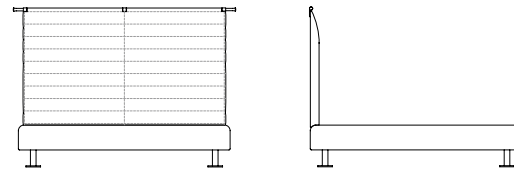

Programma di letti matrimoniali con la struttura della testata in multistrato di pioppo e poliuretano espanso rivestito in fibra. Gli inserti della testata sono in massiccio di pau ferro lucidato. Il giro letto, per reti da 170, 180, 200 cm di larghezza, è in listellare superleggero rivestito in fibra. I piedi sono in massiccio di pau ferro lucidato e metallo. Il rivestimento è disponibile in tessuto o pelle ed è fisso per la testata e sfoderabile per il giroletto. Il trapuntino supplementare in fibra è rivestito in tessuto o pelle.

A series of double beds with the headboard structure in multi-layer poplar wood and expanded polyurethane, covered with fibre. The headboard inserts are in solid, polished pau ferro. The bed frames for slatted bases ranging from 170, 180, 200 cm widths, are in ultralight fibre covered planked wood. The feet are in polished pau ferro and metal. The fabric or leather covering fixed for the headboard and removable for the bed frame. The additional fibre quilt is available with fabric or leather covering.

50044 + 50040
Giroletto + Testata imbottita bassa
Bed frame + Low upholstered headboard
cm 198 x 218 x h 111
in 78 x 85 7/8 x h 43 3/4

RETE - SLAT BASE
cm 170 in 67

50045
Trapuntino per testata bassa
Quilt for low headboard

50044 + 50041
Giroletto + Testata imbottita alta
Bed frame + High upholstered headboard
cm 198 x 218 x h 146
in 78 x 85 7/8 x h 57 1/2

RETE - SLAT BASE
cm 170 in 67

50046
Trapuntino per testata alta
Quilt for high headboard