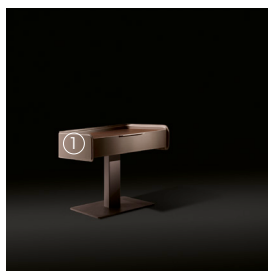

CORIUM

UMBERTO ASNAGO 2012

Comodino con la struttura in multistrato curvo con cassetto ad estrazione parziale. La struttura, la colonna e il frontale del cassetto sono rivestiti in cuoio. Il ripiano superiore è impiallacciato di noce canaletto (fin.11) e la base è in metallo verniciato color bronzo.

Bedside cabinet with the frame in curved multi-layer with a partially removable drawer. The structure, the column and the front side of the drawer are covered in saddle leather. The upper shelf is in walnut canaletto wood (fin.11) veneer and the metal base is painted in a bronze colour.

62380
Comodino
Bedside cabinet
cm 60 x 45 x h 52
in 23 5/8 x 17 3/4 x h 20 1/2

76
77

---

1 Corium 62380 turtledove saddle leather fin.11