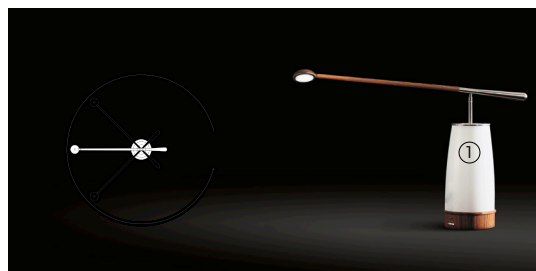

Table and reading lamp with the structure in solid, polished pau ferro and brushed nickel-plated metal protection. The lamp has two kinds of lighting. The ambience light includes a diffuser which is available in three different colours of blown glass: white, amber and green. The opaline halogen bulb is 220V-150W-E27 with dimmer switch on the base. The reading light is made up of a polished, solid pau ferro and nickel plated stand which can be regulated both horizontally and vertically and has a swivel head with a 4.5 W Led with warm light and a particular 'True Led' diffuser. The switch on the base turns the Led on.

CE

45540
Lampada in vetro soffiato bianco
Lamp in blown white glass
cm 103 x 23 x h 60
in 40 1/2 x 9 x h 23 5/8

Ingombro massimo regolazioni
Max. overall stand adjustments
cm 103 x 110 x h 95
in 40 1/2 x 43 1/4 x h 37 3/8

CE

45541
Lampada in vetro soffiato ambra
Lamp in blown amber glass
cm 103 x 23 x h 60
in 40 1/2 x 9 x h 23 5/8

Ingombro massimo regolazioni
Max. overall stand adjustments
cm 103 x 110 x h 95
in 40 1/2 x 43 1/4 x h 37 3/8

CE

45542
Lampada in vetro soffiato verde
Lamp in blown green glass
cm 103 x 23 x h 60
in 40 1/2 x 9 x h 23 5/8

Ingombro massimo regolazioni
Max. overall stand adjustments
cm 103 x 110 x h 95
in 40 1/2 x 43 1/4 x h 37 3/8

83

1 Afo 45540 fin.83