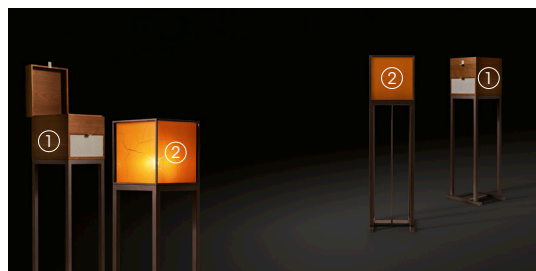

Stand con la struttura della base in metallo verniciato color bronzo. Sono disponibili nelle versioni:

- con cassetto e ribalta in noce canaletto (fin.11);
- con lampada dotata di diffusore in vetro temperato e verniciato con effetto cracklé.

Stands with metal base frame painted with a bronze colour. They are available in the following versions:

- with a drawer and a flap door in walnut canaletto wood (fin.11);
- with a lamp that has a diffuser in tempered glass painted with crackle effect.

CE

52611
Stand con lampada colore grigio
lamp stand grey colour
cm 45 x 35 X h 136
in 17 3/4 x 13 3/4 X h 53 1/2

CE

52612
Stand con lampada colore ambra
lamp stand amber colour
cm 45 x 35 X h 136
in 17 3/4 x 13 3/4 X h 53 1/2

CE

52613
Stand con lampada colore glicine
lamp stand wisteria colour
cm 45 x 35 X h 136
in 17 3/4 x 13 3/4 X h 53 1/2

CE

1 Myo 52600 leather 9101 fin.11

2 Myo 52612

GIORGETTI

MYO

Questo dispositivo è compatibile con lampadine di classi energetiche:
This luminaire is compatible with bulbs of the energy classes: