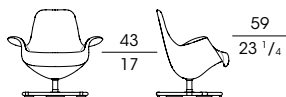

Un particolare meccanismo inserito nella struttura della bergère e della poltrona permette una rotazione a 360° e un caratteristico movimento a dondolo.

Il rivestimento, non sfoderabile, può essere in tessuto o pelle proposto nella versione monocolore o bicolore con la parte esterna in pelle e la parte interna in tessuto o pelle. I piedini sono in pvc testa di moro.

Swivel armchair and wing chair with the back frame in profiled steel and the padding in flexible coldfoamed polyurethane, covered with fibre. The stool has the seat frame in poplar plywood and the padding is in flexible multi-density polyurethane, covered with fibre. The column and the base are in bronzed metal with pau ferro (fin.83) inserts for the column and solid curved pau ferro for the base.

A special mechanism inside the structure of the armchair and of the wing chair allows a 360° rotation and a characteristic rocking movement.

The not removable upholstery can be in fabric or leather, proposed in one colour or in two colours with the external side in leather and the internal one in fabric or leather. The feet are in dark brown pvc.

70602

Poltrona girevole rivestimento tessuto o pelle
Swivel armchair upholstery in fabric or leather
cm 94 x 72 x h 85
in 37 x 28 ³/₈ x h 33 ¹/₂