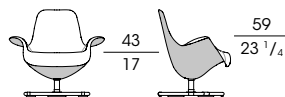

70603

Poltrona girevole esterno in pelle, interno tessuto o pelle
Swivel armchair external in leather, fabric or leather internal
cm 94 x 72 x h 85
in 37 x 28 ³/₈ x h 33 ¹/₂