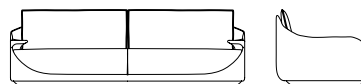

69881

Divano a due posti rivestimento tessuto o pelle
Two-seat sofa fabric or leather upholstery
cm 247 x 94 x h 76
in 97 ¹/₄ x 37 x h 29 ⁷/₈