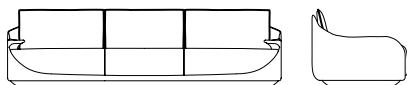

69882

Divano a tre posti rivestimento tessuto o pelle
Three-seat sofa fabric or leather upholstery
cm 287 x 94 x h 76
in 113 x 37 x h 29 ⁷/₈