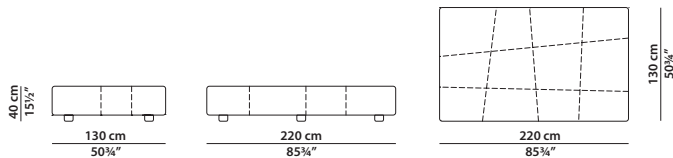

MADE IN ITALY

PANAMA BOLD Paola Navone

130 x 130 h40

Elemento. Module.

162 x 130 h40

Elemento. Module.

162 x 162 h40

Elemento. Module.

220 x 130 h40

50 x 26 h26

Cuscino bracciolo e schienale.
Armrest and back cushion.

100 x 26 h26

Cuscino bracciolo e schienale.
Armrest and back cushion.

150 x 26 h26

Cuscino bracciolo e schienale.
Armrest and back cushion.