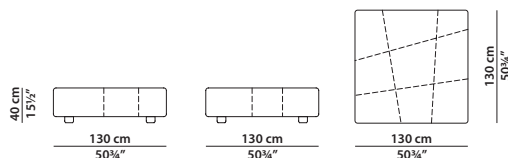

MADE IN ITALY

PANAMA BOLD Paola Navone

130 x 130 h40

Elemento. Module.

162 x 130 h40

Elemento. Module.

162 x 162 h40

Elemento. Module.

220 x 130 h40

50 x 26 h26

Cuscino bracciolo e schienale.
Armrest and back cushion.

100 x 26 h26

Cuscino bracciolo e schienale.
Armrest and back cushion.

150 x 26 h26

Cuscino bracciolo e schienale.
Armrest and back cushion.