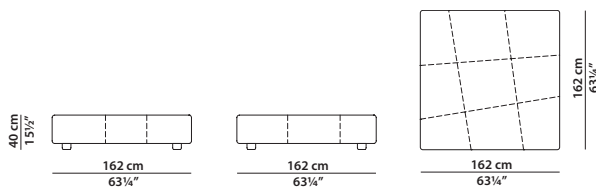

MADE IN ITALY

PANAMA BOLD Paola Navone

130 x 130 h40

Elemento. Module.

162 x 130 h40

Elemento. Module.

162 x 162 h40

Elemento. Module.

220 x 130 h40

50 x 26 h26

Cuscino bracciolo e schienale.
Armrest and back cushion.

100 x 26 h26

Cuscino bracciolo e schienale.
Armrest and back cushion.

150 x 26 h26

Cuscino bracciolo e schienale.
Armrest and back cushion.