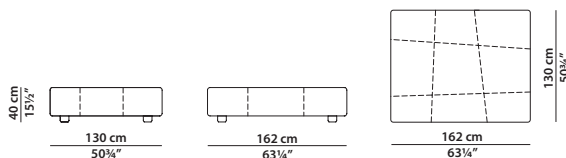

MADE IN ITALY

PANAMA BOLD Paola Navone

130 x 130 h40

Elemento. Module.

162 x 130 h40

Elemento. Module.

162 x 162 h40

Elemento. Module.

220 x 130 h40

50 x 26 h26

Cuscino bracciolo e schienale.
Armrest and back cushion.

100 x 26 h26

Cuscino bracciolo e schienale.
Armrest and back cushion.

150 x 26 h26

Cuscino bracciolo e schienale.
Armrest and back cushion.