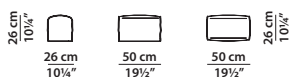

MADE IN ITALY

PANAMA BOLD Paola Navone

130 x 130 h40

Elemento. Module.

162 x 130 h40

Elemento. Module.

162 x 162 h40

Elemento. Module.

220 x 130 h40

50 x 26 h26

Cuscino bracciolo e schienale.
Armrest and back cushion.

100 x 26 h26

Cuscino bracciolo e schienale.
Armrest and back cushion.

150 x 26 h26

Cuscino bracciolo e schienale.
Armrest and back cushion.