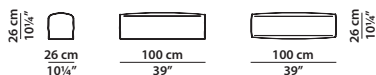

MADE IN ITALY

PANAMA BOLD Paola Navone

130 x 130 h40

Elemento. Module.

162 x 130 h40

Elemento. Module.

162 x 162 h40

Elemento. Module.

220 x 130 h40

50 x 26 h26

Cuscino bracciolo e schienale.
Armrest and back cushion.

100 x 26 h26

Cuscino bracciolo e schienale.
Armrest and back cushion.

150 x 26 h26

Cuscino bracciolo e schienale.
Armrest and back cushion.