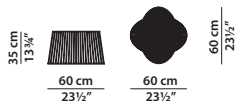

MADE IN ITALY

GIBELLINA Antonino Sciortino

40 x 40 h40
GIBELLINA VESTITA

Tavolino. Small table.

60 x 60 h35
GIBELLINA VESTITA

Tavolino. Small table.

38 x 38 h35
GIBELLINA NUDA

Tavolino. Small table.

45 x 45 h45
GIBELLINA NUDA

Tavolino. Small table.

60 x 60 h60
GIBELLINA NUDA

Tavolino. Small table.