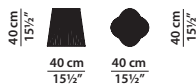

MADE IN ITALY

GIBELLINA Antonino Sciortino

40 x 40 h40
GIBELLINA VESTITA

Tavolino. Small table.

60 x 60 h35
GIBELLINA VESTITA

Tavolino. Small table.

38 x 38 h35
GIBELLINA NUDA

Tavolino. Small table.

45 x 45 h45
GIBELLINA NUDA

Tavolino. Small table.

60 x 60 h60
GIBELLINA NUDA

Tavolino. Small table.