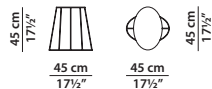

MADE IN ITALY

GIBELLINA Antonino Sciortino

40 x 40 h40
GIBELLINA VESTITA

Tavolino. Small table.

60 x 60 h35
GIBELLINA VESTITA

Tavolino. Small table.

38 x 38 h35
GIBELLINA NUDA

Tavolino. Small table.

45 x 45 h45
GIBELLINA NUDA

Tavolino. Small table.

60 x 60 h60
GIBELLINA NUDA

Tavolino. Small table.