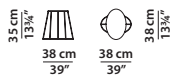

MADE IN ITALY

GIBELLINA Antonino Sciortino

40 x 40 h40
GIBELLINA VESTITA

Tavolino. Small table.

60 x 60 h35
GIBELLINA VESTITA

Tavolino. Small table.

38 x 38 h35
GIBELLINA NUDA

Tavolino. Small table.

45 x 45 h45
GIBELLINA NUDA

Tavolino. Small table.

60 x 60 h60
GIBELLINA NUDA

Tavolino. Small table.