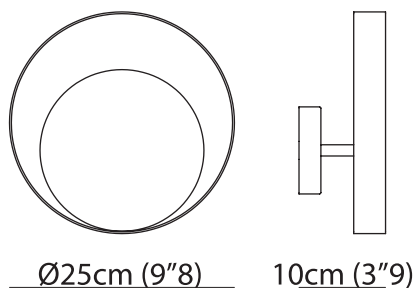

### Plate

**M07** Matte black nickel

**M** Antique mirror

Package	Dimensions	Net Weight	Gross Weight	Total vol.
	39x39xH.22cm [15"3x15"3xH.8"6]	1,5kg	3kg	0,03 m <sup>3</sup>

### Dimensions