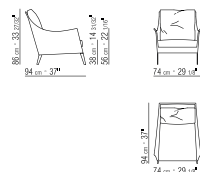

BOSS / POLTRONA / DIVANETTO | ARMCHAIR | SMALL SOFA

STRUTTURA in metallo con imbottitura in poliuretano stampato, rivestito in tessuto
protettivo accoppiato
CUSCINO SEDUTA in piuma con inserto in materiale indeformabile
CUSCINO SCHIENALE in piuma
PIEDE in metallo disponibile anche nella versione con base girevole
RIVESTIMENTI in tessuto o pelle sfoderabile

FRAME in metal with foam polyurethane padding covered with protective fabric lining
SEAT CUSHION filled with down and resilient inner core.
BACKREST CUSHION down-filled
FEET in metal available with metal turning base
UPHOLSTERY removable fabric or leather covers

14N11