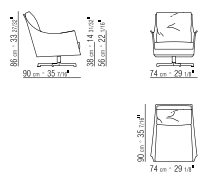

BOSS / POLTRONA / DIVANETTO | ARMCHAIR | SMALL SOFA

STRUTTURA in metallo con imbottitura in poliuretano stampato, rivestito in tessuto
protettivo accoppiato
CUSCINO SEDUTA in piuma con inserto in materiale indeformabile
CUSCINO SCHIENALE in piuma
PIEDE in metallo disponibile anche nella versione con base girevole
RIVESTIMENTI in tessuto o pelle sfoderabile

FRAME in metal with foam polyurethane padding covered with protective fabric lining
SEAT CUSHION filled with down and resilient inner core.
BACKREST CUSHION down-filled
FEET in metal available with metal turning base
UPHOLSTERY removable fabric or leather covers

14N01