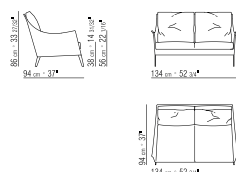

BOSS / POLTRONA / DIVANETTO | ARMCHAIR | SMALL SOFA

STRUTTURA in metallo con imbottitura in poliuretano stampato, rivestito in tessuto
protettivo accoppiato
CUSCINO SEDUTA in piuma con inserto in materiale indeformabile
CUSCINO SCHIENALE in piuma
PIEDE in metallo disponibile anche nella versione con base girevole
RIVESTIMENTI in tessuto o pelle sfoderabile

FRAME in metal with foam polyurethane padding covered with protective fabric lining
SEAT CUSHION filled with down and resilient inner core.
BACKREST CUSHION down-filled
FEET in metal available with metal turning base
UPHOLSTERY removable fabric or leather covers

14N12