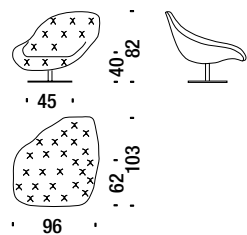

Colori basi
Base colors
Farben Gestelle
Couleurs bases

NCS S5005 - Y20R
Sand Grey

NCS2502 Y
Stone Grey

RAL 9005
Black

RAL 3020
Red

Poltroncina

Armchair - Sessel - Fauteuil

5 mt. ★ 9,5 m² 0,9 m³ 45 Kg

061

Poltrona

Armchair - Sessel - Fauteil

6,4 mt. ★ 12 m² 1 m³ 50 Kg

001

Chaise Longue

Chaise Longue - Chaise Longue - Chaise Longue

8,8 mt. ★ 15 m² 2 m³ 60 Kg