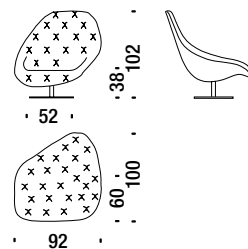

061

Poltrona

Armchair - Sessel - Fauteil

6,4 mt. ★ 12 m² 1 m³ 50 Kg

001

Chaise Longue

Chaise Longue - Chaise Longue - Chaise Longue

8,8 mt. ★ 15 m² 2 m³ 60 Kg

036

Cuscino seduta 50x50

Seat cushion 50x50 - Sitzkissen 50x50 - Coussin assise 50x50

0,6 mt. ★ 0,8 m²

080

Cuscino seduta 60x60

Seat cushion 60x60 - Sitzkissen 60x60 - Coussin assise 60x60

0,7 mt. ★ 0,9 m²