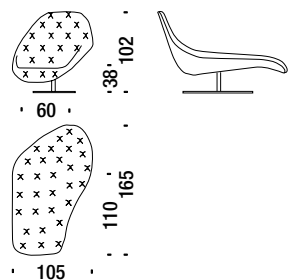

061

Poltrona

Armchair - Sessel - Fauteil

6,4 mt. ★ 12 m² 1 m³ 50 Kg

001

Chaise Longue

Chaise Longue - Chaise Longue - Chaise Longue

8,8 mt. ★ 15 m² 2 m³ 60 Kg

036

Cuscino seduta 50x50

Seat cushion 50x50 - Sitzkissen 50x50 - Coussin assise 50x50

0,6 mt. ★ 0,8 m²

080

Cuscino seduta 60x60

Seat cushion 60x60 - Sitzkissen 60x60 - Coussin assise 60x60

0,7 mt. ★ 0,9 m²