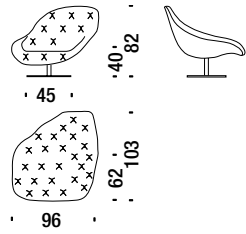

061

Armchair - Sessel - Fauteuil

5 mt. ★ 9,5 m² 0,9 m³ 45 Kg

Poltrona

001

Armchair - Sessel - Fauteil

6,4 mt. ★ 12 m² 1 m³ 50 Kg

Chaise Longue