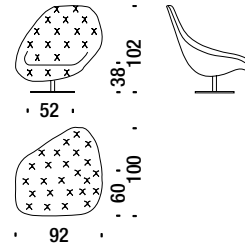

061

Armchair - Sessel - Fauteuil

5 mt. ★ 9,5 m² 0,9 m³ 45 Kg

Poltrona

001

Armchair - Sessel - Fauteil

6,4 mt. ★ 12 m² 1 m³ 50 Kg

Chaise Longue