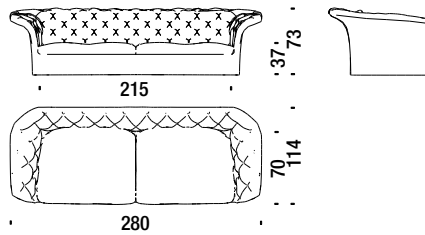

Divano 280

003

Sofa 280 - Sofa 280 - Canapé de 280

14,9 mt. ★ 27 m² 2,5 m³ 95 Kg

Divano 280 senza cuscini schiena

OVZ

Sofa 280 without back cushions - Sofa 280 ohne Rücken Kissen - Canapé de 280 sans coussins dos

13 mt. ★ 23 m² 2,5 m³ 95 Kg

Bohemian

Patricia Urquiola
2008

BHO

America cuscino optional 60x60

AG0081

America optional cushion 60x60 - America optional kissen 60x60 - America coussin optionel 60x60

0,7 mt. ★ 0,9 m²