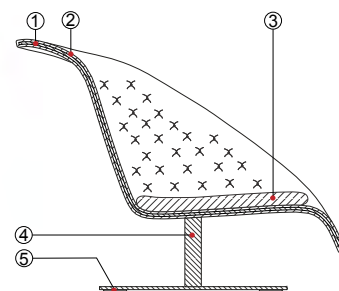

0,8 mt. ★ 1,2 m²

GE0531

Gentry cuscino optional 45x40

Gentry optional cushion 45x40 - Gentry optional kissen 45x40 - Gentry coussin optionel 45x40

0,6 mt. ★ 1 m²

GE004K

Moroso **Setting
the
Elegance**

**Textiles by
Kvadrat + Rubelli**