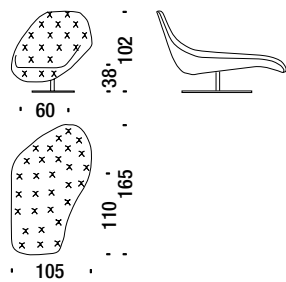

061

Armchair - Sessel - Fauteuil

5 mt. ★ 9,5 m² 0,9 m³ 45 Kg

Poltrona

001

Armchair - Sessel - Fauteil

6,4 mt. ★ 12 m² 1 m³ 50 Kg

Chaise Longue

036

Chaise Longue - Chaise Longue - Chaise Longue

8,8 mt. ★ 15 m² 2 m³ 60 Kg

Cuscino seduta 50x50

080

Seat cushion 50x50 - Sitzkissen 50x50 - Coussin assise 50x50

0,6 mt. ★ 0,8 m²

Cuscino seduta 60x60