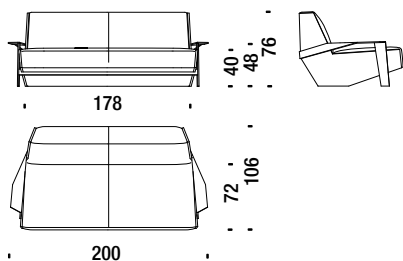

3,2 mt. ★ 5 m² 0,5 m³ 45 Kg

SLA096

Poltrona alta con braccioli

Armchaie high with arms - Sessel hoch mit Armlehnen - Fauteuil haut avec accoudoirs

3,5 mt. ★ 6 m² 0,7 m³ 50 Kg

SLA091

Divanetto con braccioli

Settee with arms - Sofa 2-Sitz Klein mit Armlehnen - Petit canapé 2 places avec accoudoirs

6,6 mt. ★ 12,7 m² 1,3 m³ 65 Kg

SLA078

Divano 200 con braccioli

Sofa 200 with arms - Sofa 200 mit Armlehnen - Canapé 200 avec accoudoirs

8,1 mt. ★ 15,3 m² 1,8 m³ 75 Kg

SLA044

Divano 230 con braccioli

Sofa 230 with arms - Sofa 230 mit Armlehnen - Canapé 230 avec accoudoirs

8,6 mt. ★ 15,6 m² 2,2 m³ 80 Kg

SLA087

Divano 260 con braccioli

Sofa 260 with arms - Sofa 260 mit Armlehnen - Canapé 260 avec accoudoirs

10,5 mt. ★ 17 m² 2,4 m³ 85 Kg

SLA045

Cuscino optional bracciolo divani

2,5 mt. ★ 4 m² 0,3 m³ 35 Kg

Poltrona bassa senza braccioli

SLA208

Low armchair without arms - Sessel tief ohne Armlehnen - Fauteuil bas sans accoudoirs

3,2 mt. ★ 5 m² 0,5 m³ 40 Kg

Poltrona alta senza braccioli