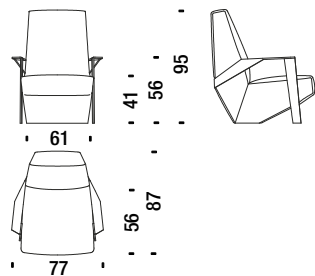

M0256
Tinto caffè
Coffee stained
Kaffee Gebeizt
Teinté café

Poltroncina con braccioli

Small armchair with arms - Sessel Klein mit Armlehnen - Petit fauteuil avec accoudoirs

1,7 mt. ★ 2,7 m² 0,5 m³ 40 Kg

SLB061

Poltrona bassa con braccioli

Low armchair with arms - Sessel tief mit Armlehnen - Fauteuil bas avec accoudoirs

1,9 mt. ★ 3,6 m² 0,5 m³ 45 Kg

SLB096

Poltrona alta con braccioli

Armchair high with arms - Sessel hoch mit Armlehnen - Fauteuil haut avec accoudoirs

2,2 mt. ★ 4,2 m² 0,7 m³ 50 Kg

SLB091

Pouf

Stool - Hocker - Pouf

1,4 mt. ★ 2,3 m² 0,2 m³ 18 Kg

SLB017

Divanetto con braccioli

Settee with arms - Sofa 2-Sitz Klein mit Armlehnen - Petit canapé 2 places avec accoudoirs