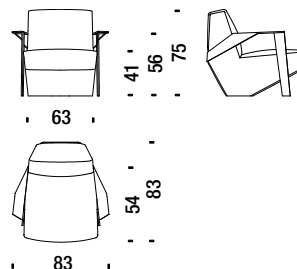

Poltroncina con braccioli SLA061

Small armchair with arms - Sessel Klein mit Armlehnen - Petit fauteuil avec accoudoirs

2,5 mt. 4 m² 0,5 m³ 40 Kg

Poltrona bassa con braccioli SLA096

Low armchair with arms - Sessel tief mit Armlehnen - Fauteuil bas avec accoudoirs

3,2 mt. 5 m² 0,5 m³ 45 Kg

Poltrona alta con braccioli SLA091

Armchair high with arms - Sessel hoch mit Armlehnen - Fauteuil haut avec accoudoirs

3,5 mt. 6 m² 0,7 m³ 50 Kg

Pouf SLA017

Stool - Hocker - Pouf

1,7 mt. 2,2 m² 0,2 m³ 18 Kg