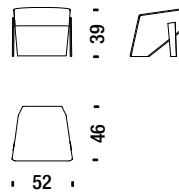

2,5 mt. ★ 4 m² 0,3 m³ 35 Kg

Poltrona bassa senza braccioli

SLA208

Low armchair without arms - Sessel tief ohne Armlehnen - Fauteuil bas sans accoudoirs

3,2 mt. ★ 5 m² 0,5 m³ 40 Kg

Poltrona alta senza braccioli

SLA209

High armchair without arms - Sessel hoch ohne Armlehnen - Fauteuil haut sans accoudoirs

3,5 mt. ★ 6 m² 0,7 m³ 45 Kg

Pouf

SLA017

Stool - Hocker - Pouf

1,7 mt. ★ 2,2 m² 0,2 m³ 18 Kg

SLB091-SLB045