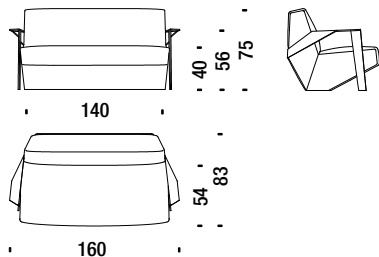

Divanetto con braccioli SLB078

Settee with arms - Sofa 2-Sitz Klein mit Armlehnen - Petit canape 2 places avec accoudoirs

4,6 mt. ★ 8,8 m² 1,3 m³ 65 Kg