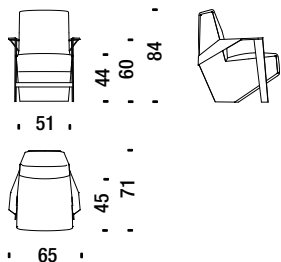

Poltroncina con braccioli

Small armchair with arms - Sessel Klein mit Armlehnen - Petit fauteuil avec accoudoirs

2,5 mt. ★ 4 m² 0,5 m³ 40 Kg

SLA061

Poltrona bassa con braccioli

Low armchair with arms - Sessel tief mit Armlehnen - Fauteuil bas avec accoudoirs

3,2 mt. ★ 5 m² 0,5 m³ 45 Kg

SLA096

Poltrona alta con braccioli

Armchaie high with arms - Sessel hoch mit Armlehnen - Fauteuil haut avec accoudoirs

3,5 mt. ★ 6 m² 0,7 m³ 50 Kg

SLA091

Divanetto con braccioli

Settee with arms - Sofa 2-Sitz Klein mit Armlehnen - Petit canapé 2 places avec accoudoirs