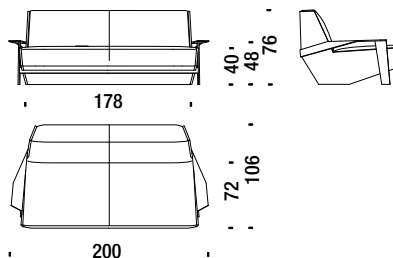

Divano 200 con braccioli

SLA044

Sofa 200 with arms - Sofa 200 mit Armlehnen - Canapé 200 avec accoudoirs

8,1 mt. ★ 15,3 m² 1,8 m³ 75 Kg