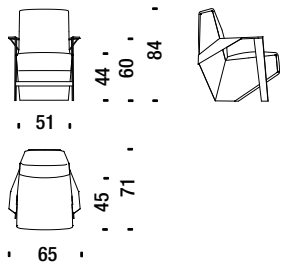

Poltroncina con braccioli

Small armchair with arms - Sessel Klein mit Armlehnen - Petit fauteuil avec accoudoirs

2,7 mt. ★ 5 m² 0,5 m³ 40 Kg

SLC061

Poltrona bassa con braccioli

Low armchair with arms - Sessel tief mit Armlehnen - Fauteuil bas avec accoudoir

3,1 mt. ★ 5,8 m² 0,5 m³ 45 Kg

SLC096

Poltrona alta con braccioli

Armchaie high with arms - Sessel hoch mit Armlehnen - Fauteuil haut avec accoudoirs

3,5 mt. ★ 6,7 m² 0,7 m³ 50 Kg

SLC091

Pouf

Stool - Hocker - Pouf