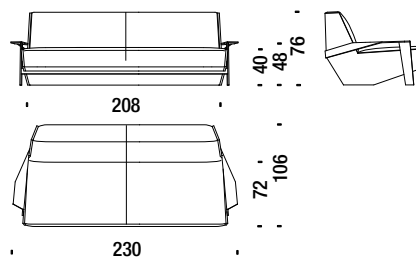

3,2 mt. ★ 5 m² 0,5 m³ 45 Kg

SLA096

Poltrona alta con braccioli

Armchaie high with arms - Sessel hoch mit Armlehnen - Fauteuil haut avec accoudoirs

3,5 mt. ★ 6 m² 0,7 m³ 50 Kg

SLA091

Divanetto con braccioli

Settee with arms - Sofa 2-Sitz Klein mit Armlehnen - Petit canapé 2 places avec accoudoirs

6,6 mt. ★ 12,7 m² 1,3 m³ 65 Kg

SLA078

Divano 200 con braccioli

Sofa 200 with arms - Sofa 200 mit Armlehnen - Canapé 200 avec accoudoirs

8,1 mt. ★ 15,3 m² 1,8 m³ 75 Kg

SLA044

Divano 230 con braccioli

Sofa 230 with arms - Sofa 230 mit Armlehnen - Canapé 230 avec accoudoirs

8,6 mt. ★ 15,6 m² 2,2 m³ 80 Kg

SLA087

Divano 260 con braccioli

Sofa 260 with arms - Sofa 260 mit Armlehnen - Canapé 260 avec accoudoirs

10,5 mt. ★ 17 m² 2,4 m³ 85 Kg

SLA045

Cuscino optional bracciolo divani