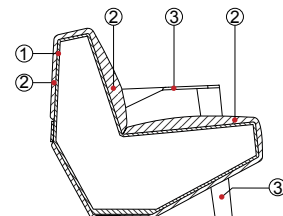

Optional sofas cushion arm - Optional Armlehne Kissen Sofas - Coussin accoudoir canapés optional

1 mt. ★ 1,4 m²

Silver Lake

Patricia Urquiola
2010

Silver Lake

Patricia Urquiola
2010

ITA **Struttura** Poliuretano espanso ignifugo indeformabile ② a densità differenziate e fibra poliestere con la struttura interna in legno ①.
Struttura portante ③ in acciaio verniciato opaco a polveri nei colori riportati in "Materiali e finiture". Fianchi finiti a incastro con pannello in legno impiallacciato in rovere naturale o tinto caffè.