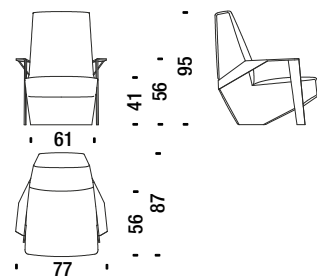

Poltroncina con braccioli SLA061

Small armchair with arms - Sessel Klein mit Armlehnen - Petit fauteuil avec accoudoirs

2,5 mt. 4 m² 0,5 m³ 40 Kg

Poltrona bassa con braccioli SLA096

Low armchair with arms - Sessel tief mit Armlehnen - Fauteuil bas avec accoudoirs

3,2 mt. 5 m² 0,5 m³ 45 Kg

Poltrona alta con braccioli SLA091

Armchair high with arms - Sessel hoch mit Armlehnen - Fauteuil haut avec accoudoirs

3,5 mt. 6 m² 0,7 m³ 50 Kg

Pouf SLA017

Stool - Hocker - Pouf

1,7 mt. 2,2 m² 0,2 m³ 18 Kg