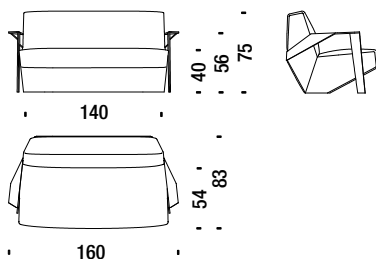

3,1 mt. ★ 5,8 m² 0,5 m³ 45 Kg

SLC096

Poltrona alta con braccioli

Armchaie high with arms - Sessel hoch mit Armlehnen - Fauteuil haut avec accoudoirs

3,5 mt. ★ 6,7 m² 0,7 m³ 50 Kg

SLC091

Pouf

Stool - Hocker - Pouf

1,6 mt. ★ 3,2 m² 0,2 m³ 18 Kg

SLC017

Divanetto con braccioli

Settee with arms - Sofa 2-Sitz Klein mit Armlehnen - Petit canapé 2 places avec accoudoirs

7,1 mt. ★ 13,7 m² 1,3 m³ 65 Kg

SLC078

Divano 200 con braccioli