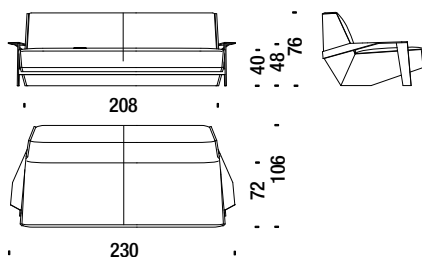

Divano 230 con braccioli

Sofa 230 with arms - Sofa 230 mit Armlehnen - Canapé 230 avec accoudoirs

8,5 mt. ★ 16,5 m² 2,2 m³ 80 Kg

SLC087