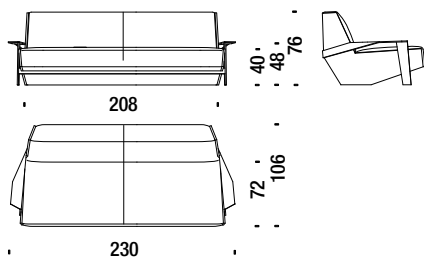

Divano 230 con braccioli

SLA087

Sofa 230 with arms - Sofa 230 mit Armlehnen - Canapé 230 avec accoudoirs

8,6 mt. ★ 15,6 m² 2,2 m³ 80 Kg