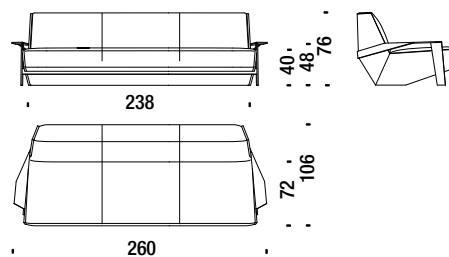

8,5 mt. ★ 16,5 m² 2,2 m³ 80 Kg

SLC087

Divano 260 con braccioli

Sofa 260 with arms - Sofa 260 mit Armlehnen - Canapé 260 avec accoudoirs

12 mt. ★ 23 m² 2,4 m³ 85 Kg

SLC045

Moroso **Setting
the
Elegance**

**Textiles by
Kvadrat + Rubelli**