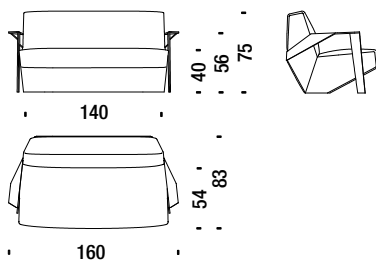

Poltrona bassa con braccioli

Low armchair with arms - Sessel tief mit Armlehnen - Fauteuil bas avec accoudoirs

1,9 mt. ★ 3,6 m² 0,5 m³ 45 Kg

SLB096

Poltrona alta con braccioli

Armchair high with arms - Sessel hoch mit Armlehnen - Fauteuil haut avec accoudoirs

2,2 mt. ★ 4,2 m² 0,7 m³ 50 Kg

SLB091

Pouf

Stool - Hocker - Pouf

1,4 mt. ★ 2,3 m² 0,2 m³ 18 Kg

SLB017

Divanetto con braccioli

Settee with arms - Sofa 2-Sitz Klein mit Armlehnen - Petit canapé 2 places avec accoudoirs

4,6 mt. ★ 8,8 m² 1,3 m³ 65 Kg

SLB078

Divano 200 con braccioli

Sofa 200 with arms - Sofa 200 mit Armlehnen - Canapé 200 avec accoudoirs

7,2 mt. ★ 13,7 m² 1,8 m³ 75 Kg

SLB044

Divano 230 con braccioli

Sofa 230 with arms - Sofa 230 mit Armlehnen - Canapé 230 avec accoudoirs