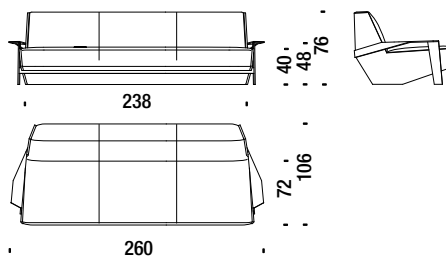

8,6 mt. ★ 15,6 m² 2,2 m³ 80 Kg

Divano 260 con braccioli

SLA045

Sofa 260 with arms - Sofa 260 mit Armlehnen - Canapé 260 avec accoudoirs

10,5 mt. ★ 17 m² 2,4 m³ 85 Kg

Cuscino optional bracciolo divani

SLA0K5