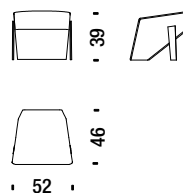

3,2 mt. 5 m² 0,5 m³ 45 Kg

Poltrona alta con braccioli SLA091

Armchair high with arms - Sessel hoch mit Armlehnen - Fauteuil haut avec accoudoirs

3,5 mt. 6 m² 0,7 m³ 50 Kg

Pouf SLA017

Stool - Hocker - Pouf

1,7 mt. 2,2 m² 0,2 m³ 18 Kg