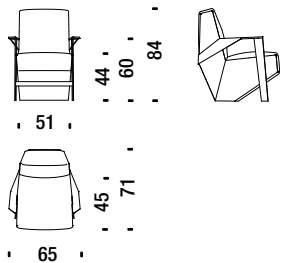

M0256
Tinto caffè
Coffee stained
Kaffee Gebeizt
Teinté café

Poltroncina con braccioli

Small armchair with arms - Sessel Klein mit Armlehnen - Petit fauteuil avec accoudoirs

1,7 mt. ★ 2,7 m² 0,5 m³ 40 Kg

SLB061

Poltrona bassa con braccioli

Low armchair with arms - Sessel tief mit Armlehnen - Fauteuil bas avec accoudoirs

1,9 mt. ★ 3,6 m² 0,5 m³ 45 Kg

SLB096

Poltrona alta con braccioli

Armchair high with arms - Sessel hoch mit Armlehnen - Fauteuil haut avec accoudoirs