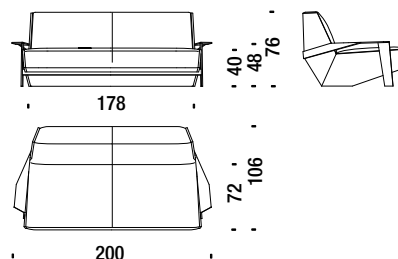

Divano 200 con braccioli

Sofa 200 with arms - Sofa 200 mit Armlehnen - Canapé 200 avec accoudoirs

8,1 mt. ★ 15,5 m² 1,8 m³ 75 Kg

SLC044