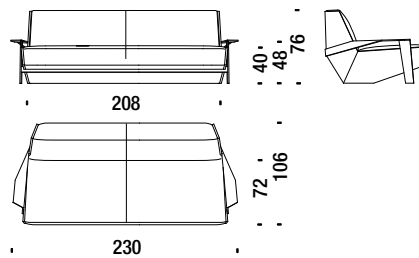

7,2 mt. ★ 13,7 m² 1,8 m³ 75 Kg

SLB044

Divano 230 con braccioli

Sofa 230 with arms - Sofa 230 mit Armlehnen - Canapé 230 avec accoudoirs

7,7 mt. ★ 14,7 m² 2,2 m³ 80 Kg

SLB087

Divano 260 con braccioli

Sofa 260 with arms - Sofa 260 mit Armlehnen - Canapé 260 avec accoudoirs