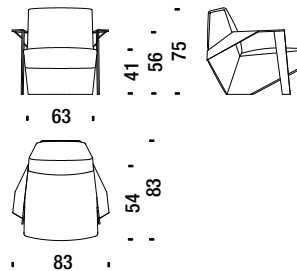

Poltroncina con braccioli

Small armchair with arms - Sessel Klein mit Armlehnen - Petit fauteuil avec accoudoirs

2,7 mt. ★ 5 m² 0,5 m³ 40 Kg

SLC061

Poltrona bassa con braccioli

Low armchair with arms - Sessel tief mit Armlehnen - Fauteuil bas avec accoudoir

3,1 mt. ★ 5,8 m² 0,5 m³ 45 Kg

SLC096

Poltrona alta con braccioli

Armchaie high with arms - Sessel hoch mit Armlehnen - Fauteuil haut avec accoudoirs

3,5 mt. ★ 6,7 m² 0,7 m³ 50 Kg

SLC091

Pouf

Stool - Hocker - Pouf