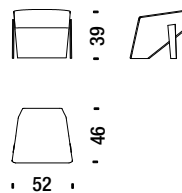

Poltrona bassa con braccioli

Low armchair with arms - Sessel tief mit Armlehnen - Fauteuil bas avec accoudoirs

1,9 mt. ★ 3,6 m² 0,5 m³ 45 Kg

SLB096

Poltrona alta con braccioli

Armchair high with arms - Sessel hoch mit Armlehnen - Fauteuil haut avec accoudoirs

2,2 mt. ★ 4,2 m² 0,7 m³ 50 Kg

SLB091

Pouf

Stool - Hocker - Pouf

1,4 mt. ★ 2,3 m² 0,2 m³ 18 Kg

SLB017

Divanetto con braccioli

Settee with arms - Sofa 2-Sitz Klein mit Armlehnen - Petit canapé 2 places avec accoudoirs