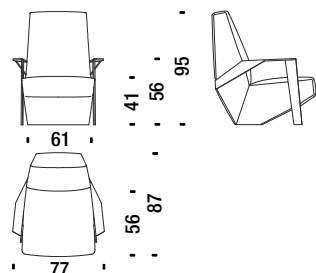

1,7 mt. ★ 2,7 m² 0,5 m³ 40 Kg

Poltrona bassa con braccioli SLB096

Low armchair with arms - Sessel tief mit Armlehnen - Fauteuil bas avec accoudoirs

1,9 mt. ★ 3,6 m² 0,5 m³ 45 Kg

Poltrona alta con braccioli SLB091

Armchair high with arms - Sessel hoch mit Armlehnen - Fauteuil haut avec accoudoirs

2,2 mt. ★ 4,2 m² 0,7 m³ 50 Kg

Pouf SLB017

Stool - Hocker - Pouf

1,4 mt. ★ 2,3 m² 0,2 m³ 18 Kg

Divanetto con braccioli SLB078