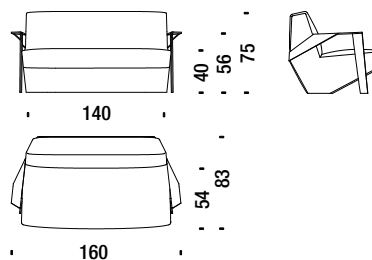

Poltroncina con braccioli

Small armchair with arms - Sessel Klein mit Armlehnen - Petit fauteuil avec accoudoirs

2,5 mt. ★ 4 m² 0,5 m³ 40 Kg

SLA061

Poltrona bassa con braccioli

Low armchair with arms - Sessel tief mit Armlehnen - Fauteuil bas avec accoudoirs

3,2 mt. ★ 5 m² 0,5 m³ 45 Kg

SLA096

Poltrona alta con braccioli

Armchaie high with arms - Sessel hoch mit Armlehnen - Fauteuil haut avec accoudoirs

3,5 mt. ★ 6 m² 0,7 m³ 50 Kg

SLA091

Divanetto con braccioli

Settee with arms - Sofa 2-Sitz Klein mit Armlehnen - Petit canapé 2 places avec accoudoirs

6,6 mt. ★ 12,7 m² 1,3 m³ 65 Kg

SLA078

Divano 200 con braccioli

Sofa 200 with arms - Sofa 200 mit Armlehnen - Canapé 200 avec accoudoirs

8,1 mt. ★ 15,3 m² 1,8 m³ 75 Kg

SLA044

Divano 230 con braccioli

Sofa 230 with arms - Sofa 230 mit Armlehnen - Canapé 230 avec accoudoirs