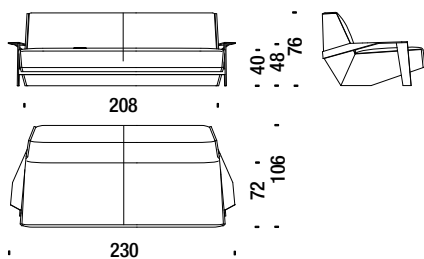

Poltrona bassa con braccioli

Low armchair with arms - Sessel tief mit Armlehnen - Fauteuil bas avec accoudoirs

1,9 mt. ★ 3,6 m² 0,5 m³ 45 Kg

SLB096

Poltrona alta con braccioli

Armchair high with arms - Sessel hoch mit Armlehnen - Fauteuil haut avec accoudoirs

2,2 mt. ★ 4,2 m² 0,7 m³ 50 Kg

SLB091

Pouf

Stool - Hocker - Pouf

1,4 mt. ★ 2,3 m² 0,2 m³ 18 Kg

SLB017

Divanetto con braccioli

Settee with arms - Sofa 2-Sitz Klein mit Armlehnen - Petit canapé 2 places avec accoudoirs

4,6 mt. ★ 8,8 m² 1,3 m³ 65 Kg

SLB078

Divano 200 con braccioli

Sofa 200 with arms - Sofa 200 mit Armlehnen - Canapé 200 avec accoudoirs

7,2 mt. ★ 13,7 m² 1,8 m³ 75 Kg

SLB044

Divano 230 con braccioli

Sofa 230 with arms - Sofa 230 mit Armlehnen - Canapé 230 avec accoudoirs

7,7 mt. ★ 14,7 m² 2,2 m³ 80 Kg

SLB087

Divano 260 con braccioli

Sofa 260 with arms - Sofa 260 mit Armlehnen - Canapé 260 avec accoudoirs

10,8 mt. ★ 21 m² 2,4 m³ 85 Kg

SLB045

SLC091-SLC045

ITA **Struttura** Poliuretano espanso ignifugo indeformabile ② a densità differenziate e fibra poliestere con la struttura interna in legno ①.
Struttura portante ③ in acciaio verniciato opaco a polveri nei colori riportati in "Materiali e finiture".