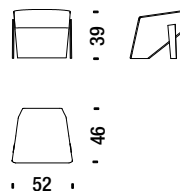

Pouf

Stool - Hocker - Pouf

1,6 mt. ★ 3,2 m² 0,2 m³ 18 Kg

SLC017