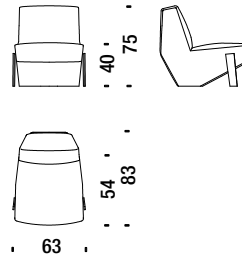

Optional sofas cushion arm - Optional Armlehne Kissen Sofas - Coussin accoudoir canapés optional

1 mt. ★ 1,4 m²

SLA0K5

Poltroncina senza braccioli

SLA207

Small armchair without arms - Sessel Klein ohne Armlehnen - Petit fauteuil sans accoudoirs

2,5 mt. ★ 4 m² 0,3 m³ 35 Kg

Poltrona bassa senza braccioli

SLA208

Low armchair without arms - Sessel tief ohne Armlehnen - Fauteuil bas sans accoudoirs

3,2 mt. ★ 5 m² 0,5 m³ 40 Kg

Poltrona alta senza braccioli

SLA209

High armchair without arms - Sessel hoch ohne Armlehnen - Fauteuil haut sans accoudoirs

3,5 mt. ★ 6 m² 0,7 m³ 45 Kg

Pouf

SLA017

Stool - Hocker - Pouf

1,7 mt. ★ 2,2 m² 0,2 m³ 18 Kg

SLB091-SLB045