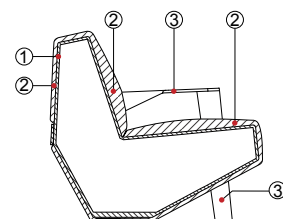

Silver Lake

Patricia Urquiola
2010

ITA **Struttura** Poliuretano espanso ignifugo indeformabile ② a densità differenziate e fibra poliestere con la struttura interna in legno ①.
Struttura portante ③ in acciaio verniciato opaco a polveri nei colori riportati in "Materiali e finiture".

Cuscini I cuscini optional sui braccioli dei divani sono in fibra poliestere.

Caratteristiche La collezione SILVER LAKE non è sfoderabile.

DEU **Struktur** Unverformbarer Polyurethanschaum feuerhemmend ② unterschiedlicher Dichte und Polyesterwatte mit Innenstruktur aus Holz ①.
Struktur der Armlehnen und Füße ③ aus Stahl, lackiert matt in den Farben laut "Materialien und Ausführungen".

Kissen Optional Armlehnen des Sofas Kissen sind aus Polyesterwatte.

Besonderheiten Die Kollektion SILVER LAKE ist nicht abziehbar.

ENG **Structure** Frame in wood ① upholstered in stress-resistant flame-retardant polyurethane foam ② with differentiated densities and polyester fibre.
Arms and feet ③ in varnished powder matt coated steel in the colours shown in "Materials and finishes".

Cushions Optional armrests of the sofa cushions are polyester fibre.

Features The covers of the SILVER LAKE collection are not removable.

FRA **Structure** Mousse de polyuréthane ignifugée indéformable ② à densité variable et fibre polyester avec structure interne en bois ①.
Structure portante ③ en acier laqué mat dans les couleurs indiquées dans "Matériaux et finitions".

Coussins Les coussins accoudoirs optionnels du canapé sont en polyester fibre.

Caractéristiques La collection SILVER LAKE n'est pas déhoussable.

MATERIALI E FINITURE

Colori struttura
Structure colors
Farben struktur
Couleurs structure