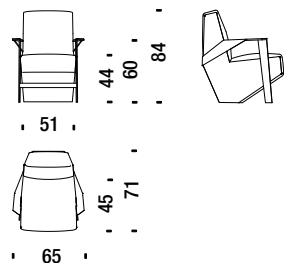

Poltroncina con braccioli SLA061

Small armchair with arms - Sessel Klein mit Armlehnen - Petit fauteuil avec accoudoirs

2,5 mt. 4 m² 0,5 m³ 40 Kg

Poltrona bassa con braccioli SLA096

Low armchair with arms - Sessel tief mit Armlehnen - Fauteuil bas avec accoudoirs