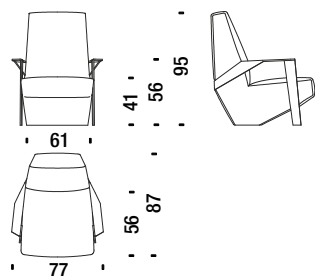

Poltroncina con braccioli

Small armchair with arms - Sessel Klein mit Armlehnen - Petit fauteuil avec accoudoirs

2,5 mt. ★ 4 m² 0,5 m³ 40 Kg

SLA061

Poltrona bassa con braccioli

Low armchair with arms - Sessel tief mit Armlehnen - Fauteuil bas avec accoudoirs

3,2 mt. ★ 5 m² 0,5 m³ 45 Kg

SLA096

Poltrona alta con braccioli

Armchaie high with arms - Sessel hoch mit Armlehnen - Fauteuil haut avec accoudoirs

3,5 mt. ★ 6 m² 0,7 m³ 50 Kg

SLA091

Divanetto con braccioli

Settee with arms - Sofa 2-Sitz Klein mit Armlehnen - Petit canapé 2 places avec accoudoirs

6,6 mt. ★ 12,7 m² 1,3 m³ 65 Kg

SLA078

Divano 200 con braccioli

Sofa 200 with arms - Sofa 200 mit Armlehnen - Canapé 200 avec accoudoirs

8,1 mt. ★ 15,3 m² 1,8 m³ 75 Kg

SLA044

Divano 230 con braccioli

Sofa 230 with arms - Sofa 230 mit Armlehnen - Canapé 230 avec accoudoirs