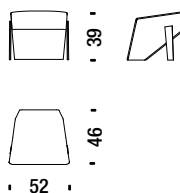

Armchair high with arms - Sessel hoch mit Armlehnen - Fauteuil haut avec accoudoirs

2,2 mt. ★ 4,2 m² 0,7 m³ 50 Kg

Pouf SLB017

Stool - Hocker - Pouf

1,4 mt. ★ 2,3 m² 0,2 m³ 18 Kg

Divanetto con braccioli SLB078