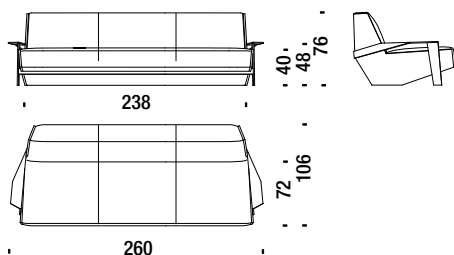

3,2 mt. ★ 5 m² 0,5 m³ 45 Kg

SLA096

Poltrona alta con braccioli

Armchaie high with arms - Sessel hoch mit Armlehnen - Fauteuil haut avec accoudoirs

3,5 mt. ★ 6 m² 0,7 m³ 50 Kg

SLA091

Divanetto con braccioli

Settee with arms - Sofa 2-Sitz Klein mit Armlehnen - Petit canapé 2 places avec accoudoirs

6,6 mt. ★ 12,7 m² 1,3 m³ 65 Kg

SLA078

Divano 200 con braccioli

Sofa 200 with arms - Sofa 200 mit Armlehnen - Canapé 200 avec accoudoirs

8,1 mt. ★ 15,3 m² 1,8 m³ 75 Kg

SLA044

Divano 230 con braccioli

Sofa 230 with arms - Sofa 230 mit Armlehnen - Canapé 230 avec accoudoirs

8,6 mt. ★ 15,6 m² 2,2 m³ 80 Kg

SLA087

Divano 260 con braccioli

Sofa 260 with arms - Sofa 260 mit Armlehnen - Canapé 260 avec accoudoirs

10,5 mt. ★ 17 m² 2,4 m³ 85 Kg

SLA045

Cuscino optional bracciolo divani

2,5 mt. ★ 4 m² 0,3 m³ 35 Kg

Poltrona bassa senza braccioli

SLA208

Low armchair without arms - Sessel tief ohne Armlehnen - Fauteuil bas sans accoudoirs

3,2 mt. ★ 5 m² 0,5 m³ 40 Kg

Poltrona alta senza braccioli