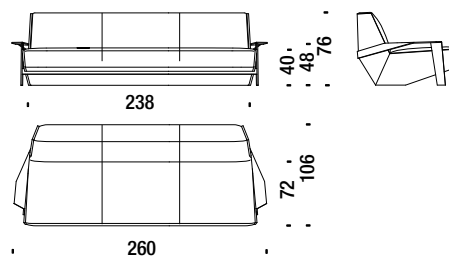

2,2 mt. ★ 4,2 m² 0,7 m³ 50 Kg

SLB091

Pouf

Stool - Hocker - Pouf

1,4 mt. ★ 2,3 m² 0,2 m³ 18 Kg

SLB017

Divanetto con braccioli

Settee with arms - Sofa 2-Sitz Klein mit Armlehnen - Petit canapé 2 places avec accoudoirs

4,6 mt. ★ 8,8 m² 1,3 m³ 65 Kg

SLB078

Divano 200 con braccioli

Sofa 200 with arms - Sofa 200 mit Armlehnen - Canapé 200 avec accoudoirs

7,2 mt. ★ 13,7 m² 1,8 m³ 75 Kg

SLB044

Divano 230 con braccioli

Sofa 230 with arms - Sofa 230 mit Armlehnen - Canapé 230 avec accoudoirs

7,7 mt. ★ 14,7 m² 2,2 m³ 80 Kg

SLB087

Divano 260 con braccioli

Sofa 260 with arms - Sofa 260 mit Armlehnen - Canapé 260 avec accoudoirs

10,8 mt. ★ 21 m² 2,4 m³ 85 Kg

SLB045

SLC091-SLC045

ITA **Struttura** Poliuretano espanso ignifugo indeformabile ② a densità differenziate e fibra poliestere con la struttura interna in legno ①.
Struttura portante ③ in acciaio verniciato opaco a polveri nei colori riportati in "Materiali e finiture".