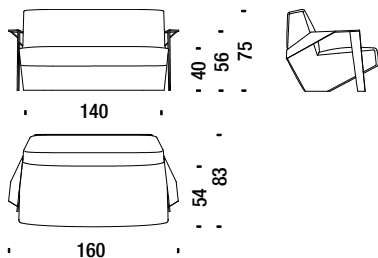

Silver Lake

Patricia Urquiola
2010

Divanetto con braccioli

SLA078

Settee with arms - Sofa 2-Sitz Klein mit Armlehnen - Petit canapé 2 places avec accoudoirs

6,6 mt. ★ 12,7 m² 1,3 m³ 65 Kg