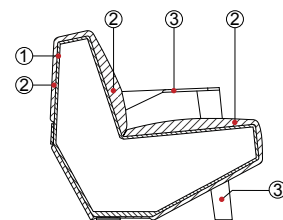

ENG **Structure** Frame in wood ① upholstered in stress-resistant flame-retardant polyurethane foam ② with differentiated densities and polyester fibre.
Arms and feet ③ in varnished powder matt coated steel in the colours shown in "Materials and finishes".

Side panels upholstered in leather (the fabric is not recommended).

Cushions Optional armrests of the sofa cushions are polyester fibre.

Features The covers of the SILVER LAKE collection are not removable.

FRA **Structure** Mousse de polyuréthane ignifugée indéformable ② à densité variable et fibre polyester avec structure interne en bois ①.
Structure portante ③ en acier laqué mat dans les couleurs indiquées dans "Matériaux et finitions".

Panneaux côtés recouverts de cuir (le tissu n'est pas recommandée).

Coussins Les coussins accoudoirs optionnels du canapé sont en polyester fibre.

Caractéristiques La collection SILVER LAKE n'est pas déhoussable.