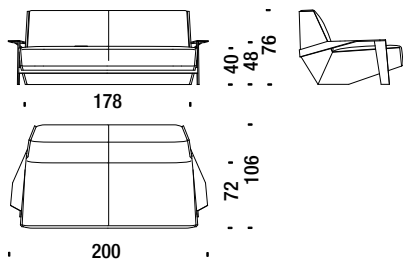

Silver Lake

Patricia Urquiola
2010

Divano 200 con braccioli

Sofa 200 with arms - Sofa 200 mit Armlehnen - Canapé 200 avec accoudoirs

7,2 mt. ★ 13,7 m² 1,8 m³ 75 Kg

SLB044