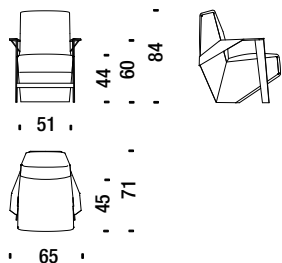

1,7 mt. ★ 2,7 m² 0,5 m³ 40 Kg

Poltrona bassa con braccioli SLB096

Low armchair with arms - Sessel tief mit Armlehnen - Fauteuil bas avec accoudoirs

1,9 mt. ★ 3,6 m² 0,5 m³ 45 Kg

Poltrona alta con braccioli SLB091