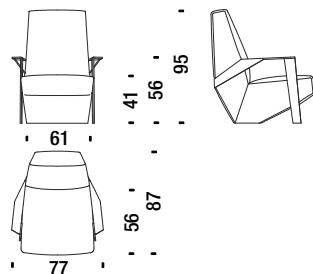

Poltroncina con braccioli

Small armchair with arms - Sessel Klein mit Armlehnen - Petit fauteuil avec accoudoirs

2,7 mt. ★ 5 m² 0,5 m³ 40 Kg

SLC061

Poltrona bassa con braccioli

Low armchair with arms - Sessel tief mit Armlehnen - Fauteuil bas avec accoudoir

3,1 mt. ★ 5,8 m² 0,5 m³ 45 Kg

SLC096

Poltrona alta con braccioli

Armchaie high with arms - Sessel hoch mit Armlehnen - Fauteuil haut avec accoudoirs

3,5 mt. ★ 6,7 m² 0,7 m³ 50 Kg

SLC091

Pouf

Stool - Hocker - Pouf

1,6 mt. ★ 3,2 m² 0,2 m³ 18 Kg

SLC017

Divanetto con braccioli

Settee with arms - Sofa 2-Sitz Klein mit Armlehnen - Petit canapé 2 places avec accoudoirs

7,1 mt. ★ 13,7 m² 1,3 m³ 65 Kg

SLC078

Divano 200 con braccioli