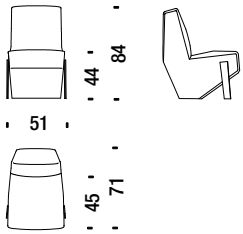

8,6 mt. ★ 15,6 m² 2,2 m³ 80 Kg

SLA087

Divano 260 con braccioli

Sofa 260 with arms - Sofa 260 mit Armlehnen - Canapé 260 avec accoudoirs

10,5 mt. ★ 17 m² 2,4 m³ 85 Kg

SLA045

Cuscino optional bracciolo divani

Optional sofas cushion arm - Optional Armlehne Kissen Sofas - Coussin accoudoir canapés optional

1 mt. ★ 1,4 m²

SLA0K5

Poltroncina senza braccioli

SLA207

Small armchair without arms - Sessel Klein ohne Armlehnen - Petit fauteuil sans accoudoirs

2,5 mt. ★ 4 m² 0,3 m³ 35 Kg

Poltrona bassa senza braccioli

SLA208

Low armchair without arms - Sessel tief ohne Armlehnen - Fauteuil bas sans accoudoirs

3,2 mt. ★ 5 m² 0,5 m³ 40 Kg

Poltrona alta senza braccioli

SLA209

High armchair without arms - Sessel hoch ohne Armlehnen - Fauteuil haut sans accoudoirs

3,5 mt. ★ 6 m² 0,7 m³ 45 Kg

Pouf

SLA017

Stool - Hocker - Pouf

1,7 mt. ★ 2,2 m² 0,2 m³ 18 Kg

SLB091-SLB045