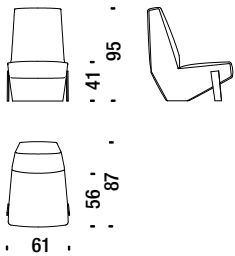

3,2 mt. ★ 5 m² 0,5 m³ 45 Kg

SLA096

Poltrona alta con braccioli

Armchaie high with arms - Sessel hoch mit Armlehnen - Fauteuil haut avec accoudoirs

3,5 mt. ★ 6 m² 0,7 m³ 50 Kg

SLA091

Divanetto con braccioli

Settee with arms - Sofa 2-Sitz Klein mit Armlehnen - Petit canapé 2 places avec accoudoirs

Optional sofas cushion arm - Optional Armlehne Kissen Sofas - Coussin accoudoir canapés optional

1 mt. ★ 1,4 m²

SLA0K5

Poltroncina senza braccioli

SLA207

Small armchair without arms - Sessel Klein ohne Armlehnen - Petit fauteuil sans accoudoirs

2,5 mt. ★ 4 m² 0,3 m³ 35 Kg

Poltrona bassa senza braccioli

SLA208

Low armchair without arms - Sessel tief ohne Armlehnen - Fauteuil bas sans accoudoirs

3,2 mt. ★ 5 m² 0,5 m³ 40 Kg

Poltrona alta senza braccioli

SLA209

High armchair without arms - Sessel hoch ohne Armlehnen - Fauteuil haut sans accoudoirs

3,5 mt. ★ 6 m² 0,7 m³ 45 Kg

Pouf

SLA017

Stool - Hocker - Pouf

1,7 mt. ★ 2,2 m² 0,2 m³ 18 Kg

SLB091-SLB045