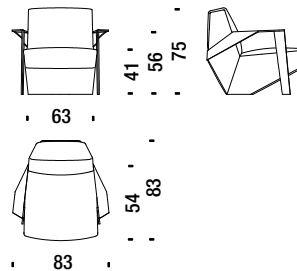

M0256
Tinto caffè
Coffee stained
Kaffee Gebeizt
Teinté café

Poltroncina con braccioli

Small armchair with arms - Sessel Klein mit Armlehnen - Petit fauteuil avec accoudoirs

1,7 mt. ★ 2,7 m² 0,5 m³ 40 Kg

SLB061

Poltrona bassa con braccioli

Low armchair with arms - Sessel tief mit Armlehnen - Fauteuil bas avec accoudoirs

1,9 mt. ★ 3,6 m² 0,5 m³ 45 Kg

SLB096

Poltrona alta con braccioli

Armchair high with arms - Sessel hoch mit Armlehnen - Fauteuil haut avec accoudoirs

2,2 mt. ★ 4,2 m² 0,7 m³ 50 Kg

SLB091

Pouf

Stool - Hocker - Pouf

1,4 mt. ★ 2,3 m² 0,2 m³ 18 Kg

SLB017

Divanetto con braccioli

Settee with arms - Sofa 2-Sitz Klein mit Armlehnen - Petit canapé 2 places avec accoudoirs