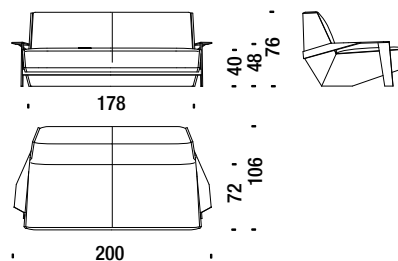

Poltrona bassa con braccioli

Low armchair with arms - Sessel tief mit Armlehnen - Fauteuil bas avec accoudoirs

1,9 mt. ★ 3,6 m² 0,5 m³ 45 Kg

SLB096

Poltrona alta con braccioli

Armchair high with arms - Sessel hoch mit Armlehnen - Fauteuil haut avec accoudoirs

2,2 mt. ★ 4,2 m² 0,7 m³ 50 Kg

SLB091

Pouf

Stool - Hocker - Pouf

1,4 mt. ★ 2,3 m² 0,2 m³ 18 Kg

SLB017

Divanetto con braccioli

Settee with arms - Sofa 2-Sitz Klein mit Armlehnen - Petit canapé 2 places avec accoudoirs

4,6 mt. ★ 8,8 m² 1,3 m³ 65 Kg

SLB078

Divano 200 con braccioli

Sofa 200 with arms - Sofa 200 mit Armlehnen - Canapé 200 avec accoudoirs

7,2 mt. ★ 13,7 m² 1,8 m³ 75 Kg

SLB044

Divano 230 con braccioli

Sofa 230 with arms - Sofa 230 mit Armlehnen - Canapé 230 avec accoudoirs

7,7 mt. ★ 14,7 m² 2,2 m³ 80 Kg

SLB087

Divano 260 con braccioli

Sofa 260 with arms - Sofa 260 mit Armlehnen - Canapé 260 avec accoudoirs

10,8 mt. ★ 21 m² 2,4 m³ 85 Kg

SLB045

SLC091-SLC045

ITA **Struttura** Poliuretano espanso ignifugo indeformabile ② a densità differenziate e fibra poliestere con la struttura interna in legno ①.
Struttura portante ③ in acciaio verniciato opaco a polveri nei colori riportati in "Materiali e finiture".