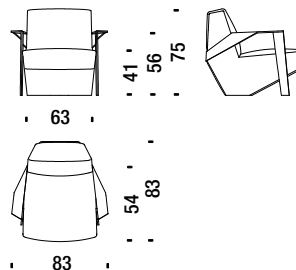

Poltroncina con braccioli

Small armchair with arms - Sessel Klein mit Armlehnen - Petit fauteuil avec accoudoirs

2,5 mt. ★ 4 m² 0,5 m³ 40 Kg

SLA061

Poltrona bassa con braccioli

Low armchair with arms - Sessel tief mit Armlehnen - Fauteuil bas avec accoudoirs

3,2 mt. ★ 5 m² 0,5 m³ 45 Kg

SLA096

Poltrona alta con braccioli

Armchaie high with arms - Sessel hoch mit Armlehnen - Fauteuil haut avec accoudoirs

3,5 mt. ★ 6 m² 0,7 m³ 50 Kg

SLA091

Divanetto con braccioli

Settee with arms - Sofa 2-Sitz Klein mit Armlehnen - Petit canapé 2 places avec accoudoirs