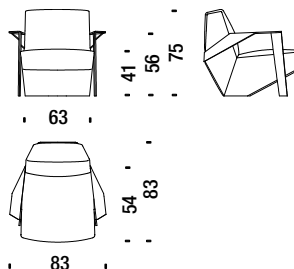

1,7 mt. ★ 2,7 m² 0,5 m³ 40 Kg

Poltrona bassa con braccioli SLB096

Low armchair with arms - Sessel tief mit Armlehnen - Fauteuil bas avec accoudoirs

1,9 mt. ★ 3,6 m² 0,5 m³ 45 Kg

Poltrona alta con braccioli SLB091