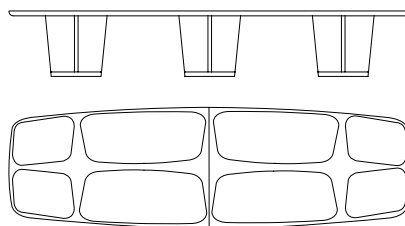

11

piano in noce canaletto
top in walnut canaletto

BIGWIG
53140

11

Tavolo rettangolare
in noce canaletto
Rectangular table
in walnut canaletto

cm 450 x 134 x h 73
in 177 ¹/₄ x 52 ³/₄ x h 28 ³/₄

inserti in pelle
leather inserts