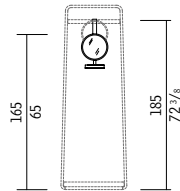

2B
2C

Servomuto
in acero e cuoio
con specchio

Valet stand
in maple and saddle
leather with mirror

cm 100 x 50 x h 195
in 39 ³/₈ x 19 ³/₄ x h 76 ³/₄

VELVET BR.
ZEBRINO
CALACATTA
PORTORO

FRAME
59265

-

Gancio
Hook

-

FRAME
59267

-

Specchio rotondo
regolabile in altezza e
vassoio per cod. 59250
e 59255

Round mirror with
adjustable height and
tray for item 59250 and
59255

-

81676

-