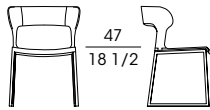

Sedia con la base in acciaio inox protetto, verniciato a polvere color carruba. La seduta e lo schienale sono in multistrato di betulla (fin.3A) effetto grezzo.

Chair with the base in protected stainless steel, powder painted in carob colour. The seat and the backrest are in birch plywood (fin.3A) with a rough effect.

G E A C H I W I N G L O
2 0 1 7

87040

Sedia in acciaio e betulla
Chair in steel and birch wood
cm 57 x 56 x h 78
in 22 1/2 x 22 x h 30 3/4