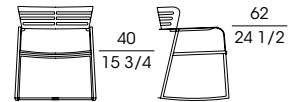

Poltroncina fissa o a dondolo con la struttura in acciaio inox protetto, verniciato a polvere color carruba. La seduta è in multistrato di betulla (fin.3A) effetto grezzo. E' possibile completare la seduta e lo schienale con cuscini in poliuretano espanso per esterno rivestiti con fodera waterproof. Il rivestimento con tessuti della collezione Open-air è completamente sfoderabile.

Small armchair available in fixed or swivel version, with the frame in protected stainless steel, powder painted in carob colour. The seat is in birch plywood (fin.3A) with a rough effect. Cushions in expanded polyurethane for outdoor, with a waterproof cover, are available to complete the seat and the backrest. The upholstery, with fabrics from the Open-air collection, is completely removable.

G E A C H I W I N G L O
2 0 1 7

87041
 Sedia in acciaio, seduta in betulla
Chair in steel, seat in birch wood
 cm 58 x 53 x h 72
 in 22 7/8 x 20 7/8 x h 28 3/8

87042
 Poltroncina a dondolo in acciaio, seduta in betulla
Small rocking armchair in steel, seat in birch wood
 cm 68 x 60 x h 78
 in 26 3/4 x 23 5/8 x h 30 3/4