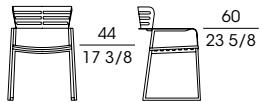

Poltroncina fissa o a dondolo con la struttura in acciaio inox protetto, verniciato a polvere color carruba. La seduta è in multistrato di betulla (fin.3A) effetto grezzo. E' possibile completare la seduta e lo schienale con cuscini in poliuretano espanso per esterno rivestiti con fodera waterproof. Il rivestimento con tessuti della collezione Open-air è completamente sfoderabile.

G E A C H I W I N G L O
2 0 1 7

87041
 Sedia in acciaio, seduta in betulla
Chair in steel, seat in birch wood
 cm 58 x 53 x h 72
 in 22 7/8 x 20 7/8 x h 28 3/8

87042
 Poltroncina a dondolo in acciaio, seduta in betulla
Small rocking armchair in steel, seat in birch wood
 cm 68 x 60 x h 78
 in 26 3/4 x 23 5/8 x h 30 3/4