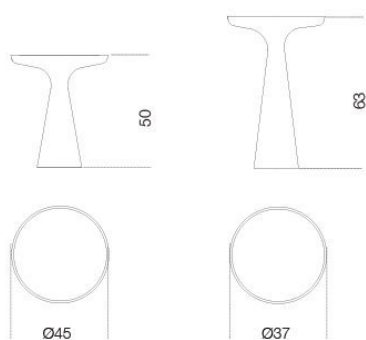

Dimensioni / Sizes

Cm

Ø 45 x 50h S

Ø 38 x 63h L

Inches

Ø 17¾" x 19¾" h S

Ø 15" x 25" h L

*Cristallo / Glass*