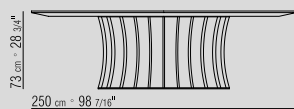

**TISCHPLATTE BEI OVALEM TISCH 11524** – NUR ERHÄLTICH IN EICHE: NATUR, WENGÉ-, EBENHOLZ-, ODER BRAUN GEBEIZT ODER IN PALISANDER SANTOS.

COD 11516

COD 11523

COD 11524