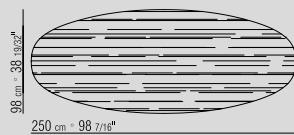

**TISCHPLATTE** EICHE: NATUR, WENGÉ-, EBENHOLZ-, ODER BRAUN GEBEIZT, PALISANDER SANTOS ODER MARMOR, AUSFÜHRUNGEN: CARRARA BIANCO POLIERT, NERO MARQUINIA POLIERT, EMPERADOR POLIERT ODER MATT, CALACATTA D'ORO POLIERT ODER MATT.

**TISCHPLATTE BEI OVALEM TISCH 11524** – NUR ERHÄLTICH IN EICHE: NATUR, WENGÉ-, EBENHOLZ-, ODER BRAUN GEBEIZT ODER IN PALISANDER SANTOS.

COD 11516

COD 11523

COD 11524