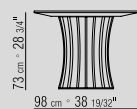

**TISCHPLATTE** EICHE: NATUR, WENGÉ-, EBENHOLZ-, ODER BRAUN GEBEIZT, PALISANDER SANTOS ODER MARMOR, AUSFÜHRUNGEN: CARRARA BIANCO POLIERT, NERO MARQUINIA POLIERT, EMPERADOR POLIERT ODER MATT, CALACATTA D'ORO POLIERT ODER MATT.

**TISCHPLATTE BEI OVALEM TISCH 11524** – NUR ERHÄLTICH IN EICHE: NATUR, WENGÉ-, EBENHOLZ-, ODER BRAUN GEBEIZT ODER IN PALISANDER SANTOS.

COD 11516

COD 11523

COD 11524