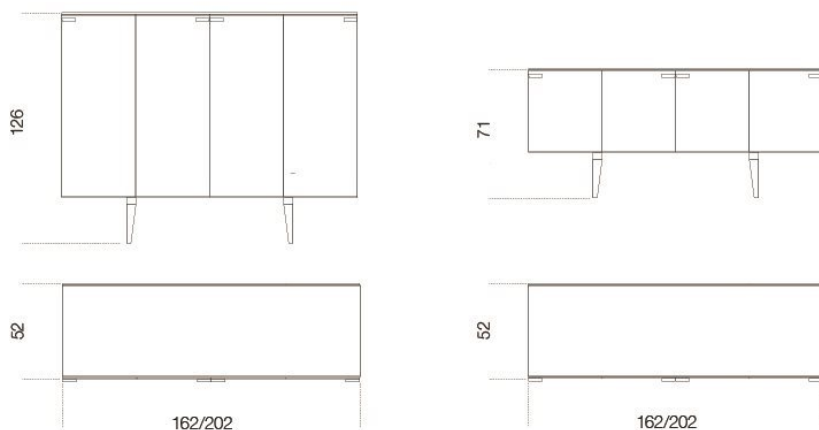


Pandora Craquelé

Pinuccio Borgonovo
2016

Pandora Craquelé

Pinuccio Borgonovo , 2016

Madia in cristallo temperato 8mm, decorato con lavorazione manuale ed esclusiva. Interno retroverniciato bronzo brillante. Struttura in metallo e base in legno verniciato bronzo patinato. Collezione in edizione numerata.

Sideboard in 8mm tempered glass decorated by hand with an exclusive treatment. Bright bronze painted inside. Patinated bronze lacquered metal structure and wooden base. Collection in numbered edition.

*Dimensioni / Sizes
Cm
162 x 52 x 71h
162 x 52 x 126h
202 x 52 x 71h*

*Inches
64" x 20½" x 28"h
64" x 20½" x 49¾"h
79¾" x 20½" x 28"h*

Cristallo / Glass

*Cristallo
Craquelé
Craquelé glass*

Metallo / Metal