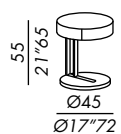

comodino - night table