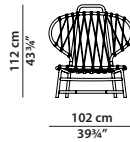

## MANILA Paola Navone

54 x 55 h77

Sedia. Chair.

71 x 65 h71

Poltroncina. Little Armchair.

102 x 85 h112

Poltrona. Armchair.

60 x 60