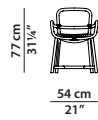

## MANILA Paola Navone

54 x 55 h77

Sedia. Chair.

71 x 65 h71

Poltroncina. Little Armchair.

102 x 85 h112

Poltrona. Armchair.

60 x 60