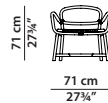

## MANILA Paola Navone

54 x 55 h77

Sedia. Chair.

71 x 65 h71

Poltroncina. Little Armchair.

102 x 85 h112

Poltrona. Armchair.

60 x 60