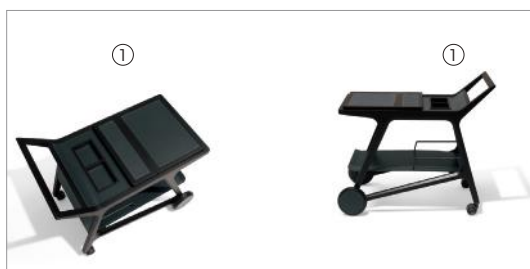

ACCESSORI

2 vassoi rettangolari in noce canaletto

2 vassoi rettangolari in noce canaletto e cuoio.

Trolley in solid walnut canaletto wood. The top is covered in saddle leather, the under top can be in saddle leather or in metal in a bronze colour. The trolley has 2 unidirectional castors and 2 revolving ones. The metal parts are painted in a bronze colour.

ACCESSORIES

2 rectangular trays in walnut canaletto wood.

2 rectangular trays in walnut canaletto wood and saddle leather. / TV mounts from 40" to 50", including those with pull out arm system.

65300

Carrello in noce canaletto e piani in cuoio
Trolley in walnut canaletto and tops in saddle leather
cm 94 x 50 x h 82
in 37 x 19 5/8 x 32 1/4

65301

Carrello in noce canaletto, piano in cuoio, sottopiano in metallo
Trolley in walnut canaletto, top in saddle leather, under top in metal
cm 94 x 50 x h 82
in 37 x 19 5/8 x 32 1/4

65305

Vassoio rettangolare in noce canaletto e cuoio
Rectangular tray in walnut canaletto and saddle leather
cm 45 x 33 x h 2,5
in 17 3/4 x 13 x h 1

65306

Vassoio rettangolare in noce canaletto e cuoio
Rectangular tray in walnut canaletto and saddle leather
cm 45 x 15 x h 2,5
in 17 3/4 x 5 7/8 x h 1

65307

Vassoio rettangolare in noce canaletto
Rectangular tray in walnut canaletto
cm 45 x 33 x h 2,5
in 17 3/4 x 13 x h 1

65308

Vassoio rettangolare in noce canaletto
Rectangular tray in walnut canaletto
cm 45 x 15 x h 2,5
in 17 3/4 x 5 7/8 x h 1

11

2W

2Z

1 Too 65300+65305+65306 saddle leather anthracite fin.2Z