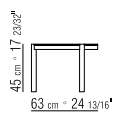

TOP IN MARBLE: GLOSSY WHITE CARRARA, GLOSSY BLACK MARQUINIA, GLOSSY CALACATTA ORO, MAT CALACATTA ORO, GLOSSY EMPERADOR, MAT EMPERADOR

24970

24971

24972