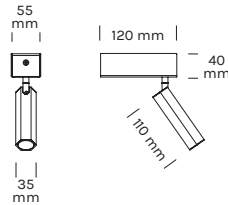

SHINE SPOT 230V singolo e doppio base rettangolare

Design Olev Team 2018

Faretto spot a LED orientabile in tutte le direzioni, con fascio idoneo ad illuminare un quadro, un oggetto, un tavolo di un ristorante. Originale design esagonale, disponibile in numerose finiture. Base per fissaggio a soffitto o a parete.

Adjustable LED spotlight, projecting a light beam that is ideal for the illumination of a painting, a specific object, a table at the restaurant. With its original hexagonal design, Shine Spot is available in a wide range of finishes. Canopy for wall or ceiling mounting.

9352

9352 1 x 5,8W LED - 230V - 480 lm - 3000K CRI 90 15°

9354 2 x 5,8W LED - 230V - 2x480 lm - 3000K CRI 90 15°

Alimentatore incluso Driver included

BI Bianco White

BZ Bronzo verniciato Painted bronze

TI Titanio Titanium

NE Nero Black

OS Ottone spazzolato Brushed brass

OR Oro ricco Rich gold

9354