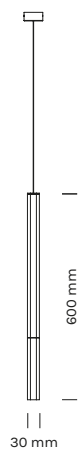

# SHINE VERTICAL PLUMAGE sospensione

Design Michele Marcon, 2016

**9341** con diffusore

4W LED - 230 Vac - 330 lm - 2700K CRI 90  
Alimentatore incluso *Driver included*

**OS** Ottone spazzolato *Brushed brass*