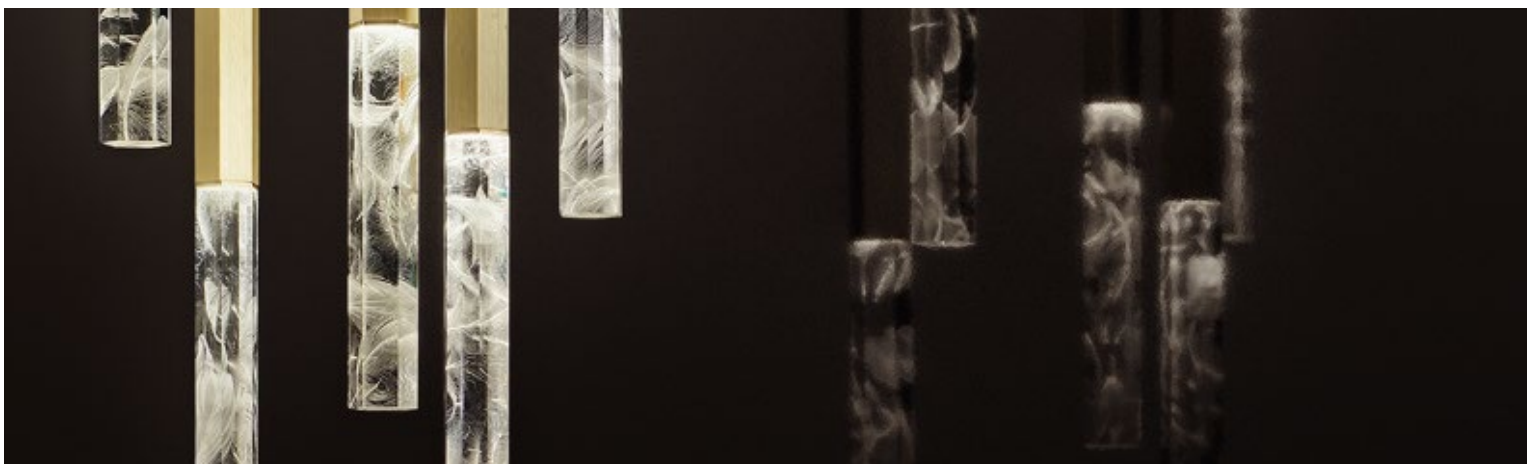

# SHINE VERTICAL PLUMAGE sospensione

Design Michele Marcon, 2016

**9341** con diffusore

4W LED - 230 Vac - 330 lm - 2700K CRI 90  
Alimentatore incluso *Driver included*

**OS** Ottone spazzolato *Brushed brass*