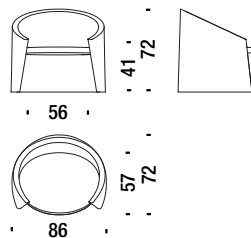

**Recommended fabric hangers**

**Tirelle e tessuti consigliati**

- Elastic fantastic 3
- Pelle / Leather T
- Pelle / Leather Z

**Small armchair**

**Poltroncina**

061

3,1 mt. ★ 5,9 m<sup>2</sup> 0,4 m<sup>3</sup> 20 Kg

**Armchair**

**Poltrona**

001

4,4 mt. ★ 8,4 m<sup>2</sup> 0,6 m<sup>3</sup> 25 Kg

€

H \_\_\_\_\_

Q \_\_\_\_\_

S \_\_\_\_\_