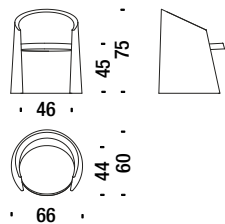

**Recommended fabric hangers**

**Tirelle e tessuti consigliati**

- Elastic fantastic 3
- Pelle / Leather T
- Pelle / Leather Z

**Small armchair**

**Poltroncina**

061

3,1 mt. ★ 5,9 m<sup>2</sup> 0,4 m<sup>3</sup> 20 Kg

**Armchair**

**Poltrona**

001

4,4 mt. ★ 8,4 m<sup>2</sup> 0,6 m<sup>3</sup> 25 Kg

€

H \_\_\_\_\_

Q \_\_\_\_\_

S \_\_\_\_\_