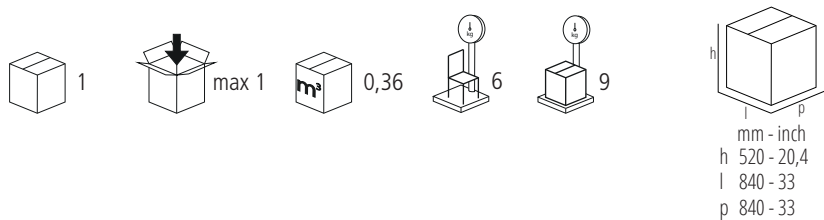

Two-tone bent beech-wood clothes valet: black and natural beech.

Valet en hêtre cintré bicolore: noir et hêtre naturel.

TVCOFFLGV

Dimensions mm.

height 460 | width 730 | depth 730

TVCOFFLGN

Dimensions mm.

height 460 | width 730 | depth 730

	mm	inch
H	460	18,1
L	730	28,7
P	730	28,7
Hp		

	mm	inch
H	460	18,1
L	730	28,7
P	730	28,7
Hp		

Verfuegbare Ausfuehrungen

Finiture disponibili

Available finishes

Finitions disponibles

TVCOFFLGV

Glasplatte