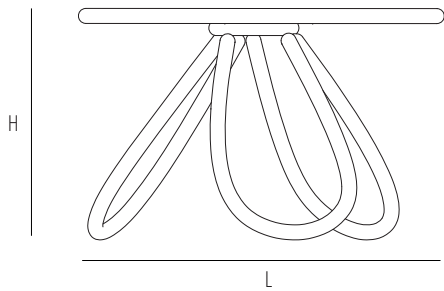

ARCH COFFEE TABLE

TECHNISCHES BLATT
SCHEDA TECNICA
DATA SHEET
FICHE TECHNIQUE

ARCH COFFEE TABLE

DESIGN FRONT, 2014

Stummer Diener aus zweifarbigem Buchenbugholz: in Schwarz und Buche Natur.

Servomuto in faggio curvato bicolore: nero e faggio naturale.

Two-tone bent beech-wood clothes valet: black and natural beech.

Valet en hêtre cintré bicolore: noir et hêtre naturel.

TVCOFFLGV

Dimensions mm.

height 460 | width 730 | depth 730

TVCOFFLGN

Dimensions mm.

height 460 | width 730 | depth 730

	mm	inch
H	460	18,1
L	730	28,7
P	730	28,7
Hp		

	mm	inch
H	460	18,1
L	730	28,7
P	730	28,7
Hp		

Verfuegbare Ausfuehrungen

Finiture disponibili

Available finishes

Finitions disponibles

TVCOFFLGV

Glasplatte