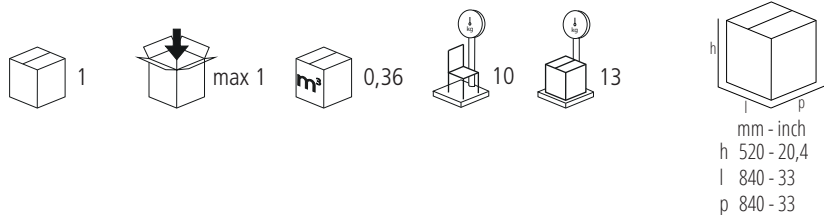

Two-tone bent beech-wood clothes valet: black and natural beech.

Valet en hêtre cintré bicolore: noir et hêtre naturel.

TVCOFFLGV

Dimensions mm.

height 460 | width 730 | depth 730

TVCOFFLGN

Dimensions mm.

height 460 | width 730 | depth 730

	mm	inch
H	460	18,1
L	730	28,7
P	730	28,7
Hp		

	mm	inch
H	460	18,1
L	730	28,7
P	730	28,7
Hp		

Verfuegbare Ausfuehrungen

Finiture disponibili

Available finishes

Finitions disponibles

TVCOFFLGV

Glasplatte