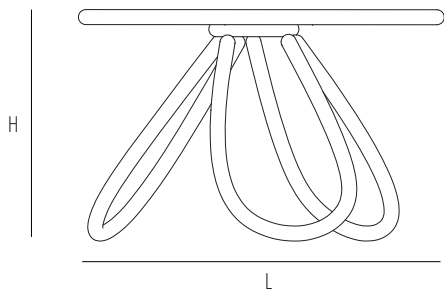

ARCH COFFEE TABLE

TECHNISCHES BLATT
SCHEDA TECNICA
DATA SHEET
FICHE TECHNIQUE

ARCH COFFEE TABLE

DESIGN FRONT, 2014

Stummer Diener aus zweifarbigem Buchenbugholz: in Schwarz und Buche Natur.

Servomuto in faggio curvato bicolore: nero e faggio naturale.

Two-tone bent beech-wood clothes valet: black and natural beech.

Valet en hêtre cintré bicolore: noir et hêtre naturel.

TVCOFFLGV

Dimensions mm.

height 460 | width 730 | depth 730

TVCOFFLGN

Dimensions mm.

height 460 | width 730 | depth 730

	mm	inch
H	460	18,1
L	730	28,7
P	730	28,7
Hp		

	mm	inch
H	460	18,1
L	730	28,7
P	730	28,7
Hp		

Verfuegbare Ausfuehrungen

Finiture disponibili

Available finishes

Finitions disponibles

TVCOFFLGV

Glasplatte