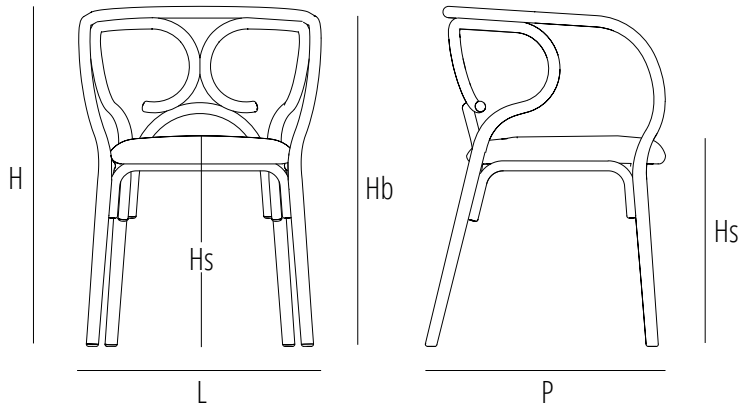

BREZEL

TECHNISCHES BLATT
SCHEDA TECNICA
DATA SHEET
FICHE TECHNIQUE

BREZEL

DESIGN LUCIDIPEVERE, 2014

Bugholzarmstuhl aus Buche mit gepolstertem Sitz.

Poltroncina in faggio curvato con seduta imbottita.

Bent beech-wood chair with arms with upholstered seat.

Petit fauteuil en hêtre cintré avec assise rembourrée.

SDLEHNPL

Dimensions mm.
height 770 | width 560 | depth 540

	mm	inch
H	770	30,3
L	560	22
P	540	21,2
Hs	480	18,8
Hb	720	28,3

mm - inch
h 960 - 37,7
l 620 - 24,4
p 600 - 23,6