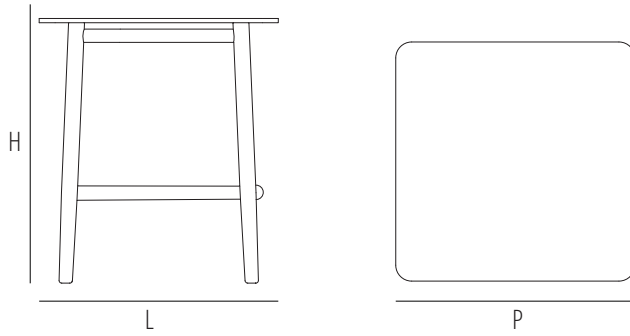

Collection de tables basses avec structure en hêtre cintré. Top disponible en verre, en marbre, ou bien en MDF laqué mat.

LOW TABLE A
TVNLOALGN
TVNLOALGM
TVNLOALGV

Dimensions mm.
height 500 | width 450 | depth 450

LOW TABLE B
TVNLOBLGN
TVNLOBLGM
TVNLOBLGV

Dimensions mm.
height 350 | width 600 | depth 600

LOW TABLE C
TVNLOCLGN
TVNLOCLGM
TVNLOCLGV

Dimensions mm.
height 300 | width 800 | depth 800

	mm	inch
H	500	19,6
L	450	17,7
P	450	17,7
Hs		
Hb		

	mm	inch
H	350	13,7
L	600	23,6
P	600	23,6
Hs		
Hb		

	mm	inch
H	300	11,8
L	800	31,5
P	800	31,5
Hs		
Hb		

mm - inch
h 330 - 12,9
l 810 - 31,8
p 810 - 31,8

Verfuegbare Ausfuehrungen
Finiture disponibili
Available finishes
Finitions disponibles