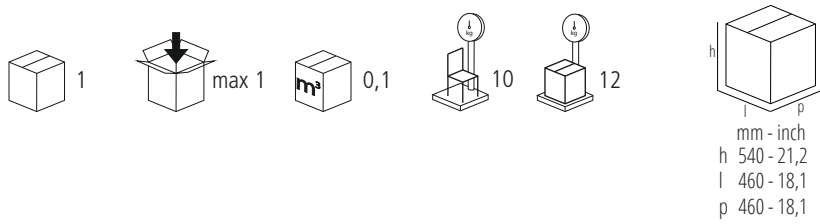

Collection de tables basses avec structure en hêtre cintré. Top disponible en verre, en marbre, ou bien en MDF laqué mat.

LOW TABLE A
TVNLOALGN
TVNLOALGM
TVNLOALGV

Dimensions mm.
height 500 | width 450 | depth 450

LOW TABLE B
TVNLOBLGN
TVNLOBLGM
TVNLOBLGV

Dimensions mm.
height 350 | width 600 | depth 600

LOW TABLE C
TVNLOCLGN
TVNLOCLGM
TVNLOCLGV

Dimensions mm.
height 300 | width 800 | depth 800

	mm	inch
H	500	19,6
L	450	17,7
P	450	17,7
Hs		
Hb		

	mm	inch
H	350	13,7
L	600	23,6
P	600	23,6
Hs		
Hb		

	mm	inch
H	300	11,8
L	800	31,5
P	800	31,5
Hs		
Hb		

mm - inch
h 330 - 12,9
l 810 - 31,8
p 810 - 31,8

Verfuegbare Ausfuehrungen
Finiture disponibili
Available finishes
Finitions disponibles