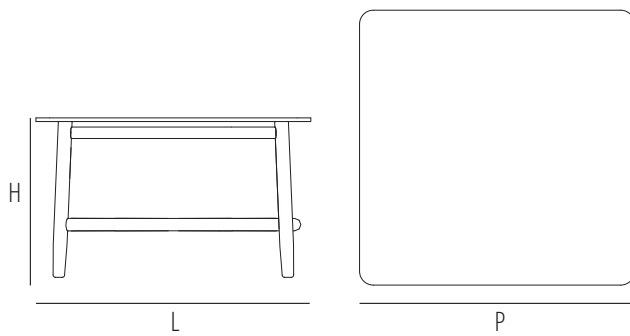

Collection de tables basses avec structure en hêtre cintré. Top disponible en verre, en marbre, ou bien en MDF laqué mat.

LOW TABLE A
TVNLOALGN
TVNLOALGM
TVNLOALGV

Dimensions mm.
height 500 | width 450 | depth 450

LOW TABLE B
TVNLOBLGN
TVNLOBLGM
TVNLOBLGV

Dimensions mm.
height 350 | width 600 | depth 600

LOW TABLE C
TVNLOCLGN
TVNLOCLGM
TVNLOCLGV

Dimensions mm.
height 300 | width 800 | depth 800

	mm	inch
H	500	19,6
L	450	17,7
P	450	17,7
Hs		
Hb		

	mm	inch
H	350	13,7
L	600	23,6
P	600	23,6
Hs		
Hb		

	mm	inch
H	300	11,8
L	800	31,5
P	800	31,5
Hs		
Hb		

mm - inch
h 330 - 12,9
l 810 - 31,8
p 810 - 31,8

Verfuegbare Ausfuehrungen
Finiture disponibili
Available finishes
Finitions disponibles