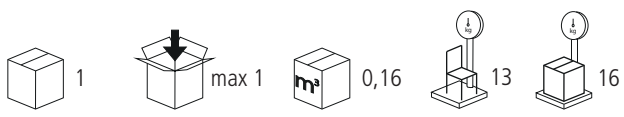

Collection de tables basses avec structure en hêtre cintré. Top disponible en verre, en marbre, ou bien en MDF laqué mat.

LOW TABLE A
TVNLOALGN
TVNLOALGM
TVNLOALGV

Dimensions mm.
height 500 | width 450 | depth 450

LOW TABLE B
TVNLOBLGN
TVNLOBLGM
TVNLOBLGV

Dimensions mm.
height 350 | width 600 | depth 600

LOW TABLE C
TVNLOCLGN
TVNLOCLGM
TVNLOCLGV

Dimensions mm.
height 300 | width 800 | depth 800

	mm	inch
H	500	19,6
L	450	17,7
P	450	17,7
Hs		
Hb		

	mm	inch
H	350	13,7
L	600	23,6
P	600	23,6
Hs		
Hb		

	mm	inch
H	300	11,8
L	800	31,5
P	800	31,5
Hs		
Hb		

mm - inch
h 330 - 12,9
l 810 - 31,8
p 810 - 31,8

Verfuegbare Ausfuehrungen
Finiture disponibili
Available finishes
Finitions disponibles