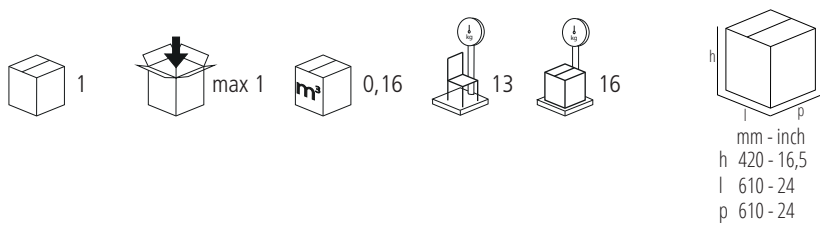

Collection de tables basses avec structure en hêtre cintré. Top disponible en verre, en marbre, ou bien en MDF laqué mat.

LOW TABLE A
TVNLOALGN
TVNLOALGM
TVNLOALGV

Dimensions mm.
height 500 | width 450 | depth 450

LOW TABLE B
TVNLOBLGN
TVNLOBLGM
TVNLOBLGV

Dimensions mm.
height 350 | width 600 | depth 600

LOW TABLE C
TVNLOCLGN
TVNLOCLGM
TVNLOCLGV

Dimensions mm.
height 300 | width 800 | depth 800

	mm	inch
H	500	19,6
L	450	17,7
P	450	17,7
Hs		
Hb		

	mm	inch
H	350	13,7
L	600	23,6
P	600	23,6
Hs		
Hb		

	mm	inch
H	300	11,8
L	800	31,5
P	800	31,5
Hs		
Hb		

mm - inch
h 330 - 12,9
l 810 - 31,8
p 810 - 31,8

Verfuegbare Ausfuehrungen
Finiture disponibili
Available finishes
Finitions disponibles