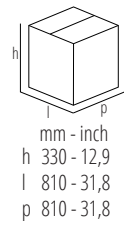

Collection de tables basses avec structure en hêtre cintré. Top disponible en verre, en marbre, ou bien en MDF laqué mat.

LOW TABLE A
TVNLOALGN
TVNLOALGM
TVNLOALGV

Dimensions mm.
height 500 | width 450 | depth 450

LOW TABLE B
TVNLOBLGN
TVNLOBLGM
TVNLOBLGV

Dimensions mm.
height 350 | width 600 | depth 600

LOW TABLE C
TVNLOCLGN
TVNLOCLGM
TVNLOCLGV

Dimensions mm.
height 300 | width 800 | depth 800

	mm	inch
H	500	19,6
L	450	17,7
P	450	17,7
Hs		
Hb		

	mm	inch
H	350	13,7
L	600	23,6
P	600	23,6
Hs		
Hb		

	mm	inch
H	300	11,8
L	800	31,5
P	800	31,5
Hs		
Hb		

mm - inch
h 330 - 12,9
l 810 - 31,8
p 810 - 31,8

Verfuegbare Ausfuehrungen
Finiture disponibili
Available finishes
Finitions disponibles