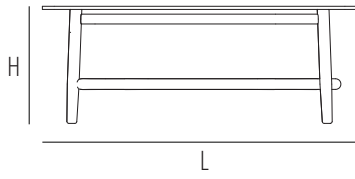

Collection de tables basses avec structure en hêtre cintré. Top disponible en verre, en marbre, ou bien en MDF laqué mat.

LOW TABLE A
TVNLOALGN
TVNLOALGM
TVNLOALGV

Dimensions mm.
height 500 | width 450 | depth 450

LOW TABLE B
TVNLOBLGN
TVNLOBLGM
TVNLOBLGV

Dimensions mm.
height 350 | width 600 | depth 600

LOW TABLE C
TVNLOCLGN
TVNLOCLGM
TVNLOCLGV

Dimensions mm.
height 300 | width 800 | depth 800

	mm	inch
H	500	19,6
L	450	17,7
P	450	17,7
Hs		
Hb		

	mm	inch
H	350	13,7
L	600	23,6
P	600	23,6
Hs		
Hb		

	mm	inch
H	300	11,8
L	800	31,5
P	800	31,5
Hs		
Hb		

mm - inch
h 330 - 12,9
l 810 - 31,8
p 810 - 31,8

Verfuegbare Ausfuehrungen
Finiture disponibili
Available finishes
Finitions disponibles