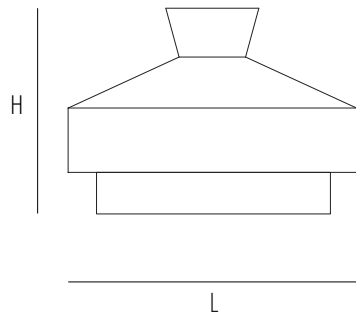

**LPWAGATES**

Dimensions mm.  
height 1720 | width 650 | depth 650

**LSWAGATES**

Dimensions mm.  
height 500 | width 650 | depth 650

	mm	inch
H	1720	67,7
L	650	25,5
P	650	25,5
Hs		
Hb		

BASE

mm - inch  
h 240 - 9,4  
l 240 - 9,4  
p 240 - 9,4

POLE

mm - inch  
h 1580 - 62,2  
l 200 - 7,8  
p 200 - 7,8

LAMPSHADE

mm - inch  
h 400 - 15,7  
l 670 - 26,3  
p 670 - 26,3

mm	inch
500	19,6
650	25,5
650	25,5

mm - inch  
h 580 - 22,8  
l 680 - 26,7  
p 680 - 26,7