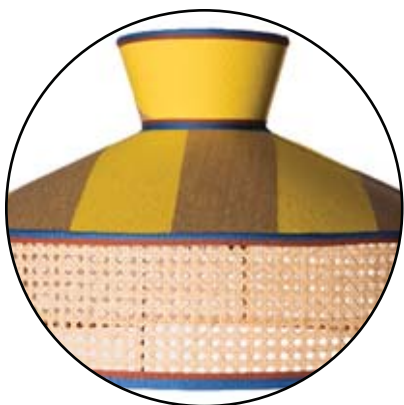

# WAGASA by SERVOMUTO

DESIGN GEBRÜDER THONET VIENNA GmbH (GTV), 2017

Stehlampe mit Sockel aus Carrara-Marmor und Stele aus schwarz lackierter Buche. Lampenschirm aus Gewebe mit Einsätzen von Wiener Geflecht.

Lampada da terra con basamento in marmo Carrara e stelo in legno di faggio laccato nero. Paralume in tessuto con inserti in paglia di Vienna.

Floor lamp with Carrara marble base and pole in black lacquered beech wood. Lampshade in fabric with woven cane trim.

Lampada da sospensione. Paralume in tessuto con inserti in paglia di Vienna.

Suspended lamp. Lampshade in fabric with woven cane trim.

Lampe à suspension. Abat-jour en tissu avec empiècements en paille de Vienne.

POLE

mm - inch  
h 1580 - 62,2  
l 200 - 7,8  
p 200 - 7,8

LAMPSHADE

mm - inch  
h 400 - 15,7  
l 670 - 26,3  
p 670 - 26,3

mm	inch
500	19,6
650	25,5
650	25,5

mm - inch  
h 580 - 22,8  
l 680 - 26,7  
p 680 - 26,7