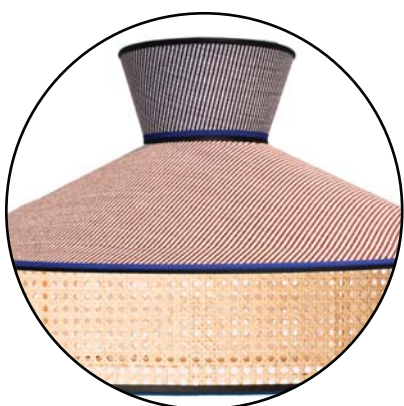

Version 2

Passamaneria Blu con bordino nero
Tessuto Kvadrat Fuse col 631