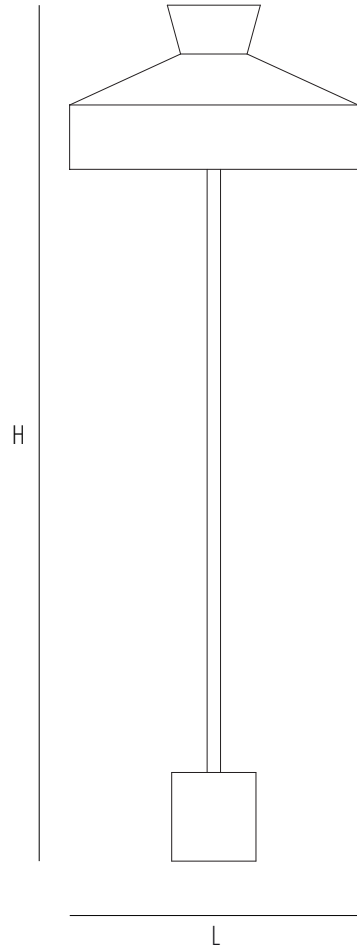

Lampe de plancher à base en marbre de Carrare et à tige noir en bois de hêtre noir laqué. Abat-jour en tissu avec empiècements en paille de Vienne.

Pendelleuchte. Lampenschirm aus Gewebe mit Einsätzen von Wiener Geflecht.

Lampada da sospensione. Paralume in tessuto con inserti in paglia di Vienna.

Suspended lamp. Lampshade in fabric with woven cane trim.

Lampe à suspension. Abat-jour en tissu avec empiècements en paille de Vienne.

**LPWAGATES**

Dimensions mm.  
height 1720 | width 650 | depth 650

**LSWAGATES**

Dimensions mm.  
height 500 | width 650 | depth 650

	mm	inch
H	1720	67,7
L	650	25,5
P	650	25,5
Hs		
Hb		

BASE

mm - inch  
h 240 - 9,4  
l 240 - 9,4  
p 240 - 9,4

POLE

mm - inch  
h 1580 - 62,2  
l 200 - 7,8  
p 200 - 7,8

LAMPSHADE

mm - inch  
h 400 - 15,7  
l 670 - 26,3  
p 670 - 26,3

mm	inch
500	19,6
650	25,5
650	25,5

mm - inch  
h 580 - 22,8  
l 680 - 26,7  
p 680 - 26,7