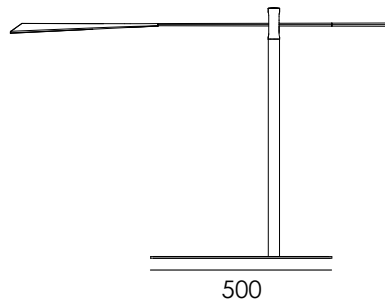

# FLAMINGO

Design Marc Sadler

*Registered Design*

SERIE GLAMOUR

Lampada a LED snodabile dalla linea essenziale: l'originale forma sfaccettata della testa definisce un carattere grafico e rigoroso. Il braccio, in carbonio snodabile a 120° sull'asse verticale, e la testa, rotante di 175°, consentono di orientare il fascio luminoso in base alle specifiche esigenze dell'ambiente. Lo schermo anti-abbagliamento a nido d'ape garantisce un elevato comfort visivo. Disponibile in versione da terra con finitura Titanio (h 150 cm.) e da tavolo con finitura Bronzo (h 70 cm.)

LED swing lamp with minimal design. The original shape of its faceted head defines its strong and graphic character. The swing arm moving through a range of 120° on the vertical axis and the head rotating up to 175° allow to adjust the light beam according to the specific requirements of any environment. The honeycomb louver controls glare and ensures the utmost visual comfort. Available in two versions - floor lamp with Titanium finish (h 150 cm) and table lamp with Bronze finish (h 70 cm).

# FLAMINGO H.700

Design Marc Sadler

Registered Design

SERIE GLAMOUR

Dati tecnici	cod. 3800
Sorgente luminosa <i>Light Source</i>	LED
Ottica <i>Optics</i>	00°
Potenza <i>Power</i>	13W
Lumen sorgente <i>Source lumens</i>	540 lm
Classe energetica <i>Energy class</i>	A
Classe di isolamento <i>Safety class</i>	1
IP	IP20
Driver incluso <i>Driver included</i>	yes
Temperatura colore <i>Colour temperature</i>	2700°K
Indice di resa cromatica <i>Colour rendering index</i>	90
Dimmerabile Push <i>Dimmable Push</i>	<i>Dimmerabile a richiesta</i> <i>Dimmable on request</i>