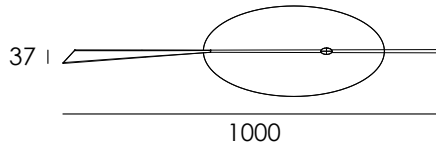

# FLAMINGO H.700

Design Marc Sadler

Registered Design

SERIE GLAMOUR

Dati tecnici	cod. 3800
Sorgente luminosa <i>Light Source</i>	LED
Ottica <i>Optics</i>	00°
Potenza <i>Power</i>	13W
Lumen sorgente <i>Source lumens</i>	540 lm
Classe energetica <i>Energy class</i>	A
Classe di isolamento <i>Safety class</i>	1
IP	IP20
Driver incluso <i>Driver included</i>	yes
Temperatura colore <i>Colour temperature</i>	2700°K
Indice di resa cromatica <i>Colour rendering index</i>	90
Dimmerabile Push <i>Dimmable Push</i>	<i>Dimmerabile a richiesta</i> <i>Dimmable on request</i>