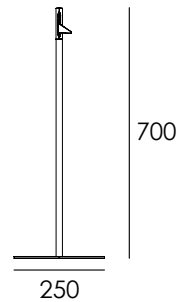

# FLAMINGO

Design Marc Sadler

*Registered Design*

SERIE GLAMOUR

Lampada a LED snodabile dalla linea essenziale: l'originale forma sfaccettata della testa definisce un carattere grafico e rigoroso. Il braccio, in carbonio snodabile a 120° sull'asse verticale, e la testa, rotante di 175°, consentono di orientare il fascio luminoso in base alle specifiche esigenze dell'ambiente. Lo schermo anti-abbagliamento a nido d'ape garantisce un elevato comfort visivo. Disponibile in versione da terra con finitura Titanio (h 150 cm.) e da tavolo con finitura Bronzo (h 70 cm.)

LED swing lamp with minimal design. The original shape of its faceted head defines its strong and graphic character. The swing arm moving through a range of 120° on the vertical axis and the head rotating up to 175° allow to adjust the light beam according to the specific requirements of any environment. The honeycomb louver controls glare and ensures the utmost visual comfort. Available in two versions - floor lamp with Titanium finish (h 150 cm) and table lamp with Bronze finish (h 70 cm).

# FLAMINGO H.700

Design Marc Sadler

Registered Design

SERIE GLAMOUR

Dati tecnici	cod. 3800
Sorgente luminosa <i>Light Source</i>	LED
Ottica <i>Optics</i>	00°
Potenza <i>Power</i>	13W
Lumen sorgente <i>Source lumens</i>	540 lm
Classe energetica <i>Energy class</i>	A
Classe di isolamento <i>Safety class</i>	1
IP	IP20
Driver incluso <i>Driver included</i>	yes
Temperatura colore <i>Colour temperature</i>	2700°K
Indice di resa cromatica <i>Colour rendering index</i>	90
Dimmerabile Push <i>Dimmable Push</i>	<i>Dimmerabile a richiesta</i> <i>Dimmable on request</i>