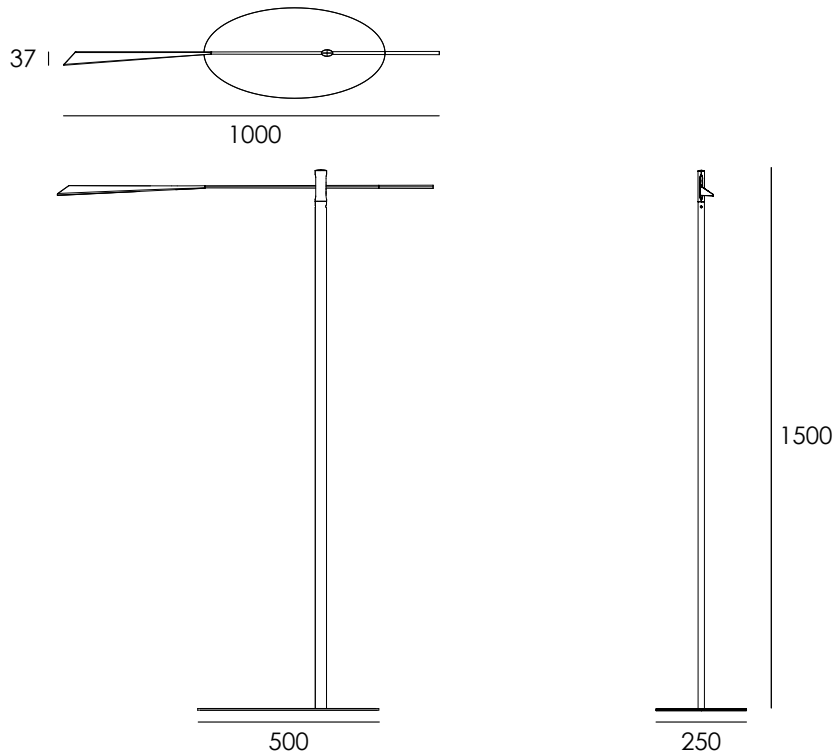

FLAMINGO H.1500

Design Marc Sadler

Registered Design

SERIE GLAMOUR

Dati tecnici	cod. 3801
Sorgente luminosa <i>Light Source</i>	LED
Ottica <i>Optics</i>	00°
Potenza <i>Power</i>	13W
Lumen sorgente <i>Source lumens</i>	540 lm
Classe energetica <i>Energy class</i>	A
Classe di isolamento <i>Safety class</i>	1
IP	IP20
Driver incluso <i>Driver included</i>	yes
Temperatura colore <i>Colour temperature</i>	2700°K
Indice di resa cromatica <i>Colour rendering index</i>	90
Dimmerabile Push <i>Dimmable Push</i>	Dimmerabile a richiesta Dimmable on request

Dati tecnici	
Materiale <i>Material</i>	Alluminio - Aluminium Fibra di carbonio Carbon fiber
Colore <i>Colour</i>	Nero - Black Titanio - Titanium Bronzo verniciato - Painted bronze

NE

BV

TI