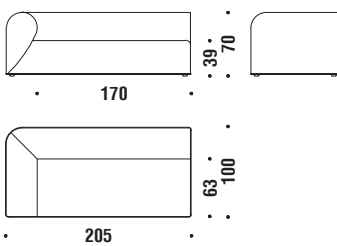

Base colors Colori base

steel chromed

Heartbreaker

HBO

Sofa 240x100

Divano 240x100

090

8,3 mt. ★ 15,8 m² 1,7 m³

Lateral left element 170x100

Elem.laterale sinistro 170x100

411

7,7 mt. ★ 14,7 m² 1,2 m³

Lateral right element 170x100

Elem.laterale destro 170x100

410

7,7 mt. ★ 14,7 m² 1,2 m³

Lateral left element 205x100

Elem.laterale sinistro 205x100

417

8 mt. ★ 15,1 m² 1,5 m³

Lateral right element 205x100

Elem.laterale destro 205x100

416

8 mt. ★ 15,1 m² 1,5 m³