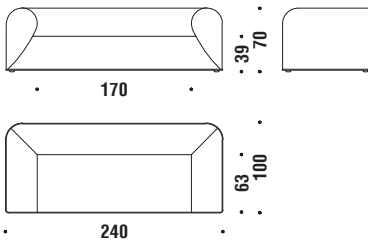

Base colors Colori base

steel chromed

Heartbreaker

HBO

Sofa 240x100

Divano 240x100

090

8,3 mt. ★ 15,8 m² 1,7 m³

Lateral left element 170x100

Elem.laterale sinistro 170x100

411

7,7 mt. ★ 14,7 m² 1,2 m³

Lateral right element 170x100

Elem.laterale destro 170x100

410

7,7 mt. ★ 14,7 m² 1,2 m³

Lateral left element 205x100

Elem.laterale sinistro 205x100

417

8 mt. ★ 15,1 m² 1,5 m³

Lateral right element 205x100

Elem.laterale destro 205x100

416

8 mt. ★ 15,1 m² 1,5 m³