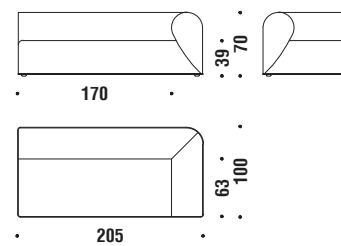

Lateral left element 170x100

Elem.laterale sinistro 170x100

411

7,7 mt. ★ 14,7 m² 1,2 m³

Lateral right element 170x100

Elem.laterale destro 170x100

410

7,7 mt. ★ 14,7 m² 1,2 m³

Lateral left element 205x100

Elem.laterale sinistro 205x100

417

8 mt. ★ 15,1 m² 1,5 m³

Lateral right element 205x100

Elem.laterale destro 205x100

416

8 mt. ★ 15,1 m² 1,5 m³

Optional cushion 40x40

Cuscino optional 40x40

AG004K

0,5 mt. ★ 0,6 m²

Optional cushion 52x52

Cuscino optional 52x52

AG0080

0,6 mt. ★ 0,7 m²