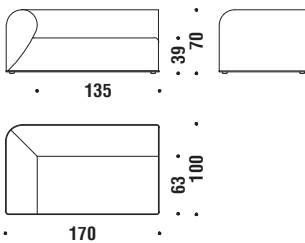

Base colors Colori base

steel chromed

Heartbreaker

HBO

Sofa 240x100

Divano 240x100

090

8,3 mt. ★ 15,8 m² 1,7 m³

Lateral left element 170x100

Elem.laterale sinistro 170x100

411

7,7 mt. ★ 14,7 m² 1,2 m³

Lateral right element 170x100

Elem.laterale destro 170x100

410

7,7 mt. ★ 14,7 m² 1,2 m³

Lateral left element 205x100

Elem.laterale sinistro 205x100

417

8 mt. ★ 15,1 m² 1,5 m³

Lateral right element 205x100

Elem.laterale destro 205x100

416

8 mt. ★ 15,1 m² 1,5 m³