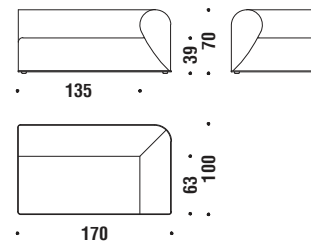

Base colors Colori base

steel chromed

Heartbreaker

HBO

Sofa 240x100

Divano 240x100

090

8,3 mt. ★ 15,8 m² 1,7 m³

Lateral left element 170x100

Elem.laterale sinistro 170x100

411

7,7 mt. ★ 14,7 m² 1,2 m³

Lateral right element 170x100

Elem.laterale destro 170x100

410

7,7 mt. ★ 14,7 m² 1,2 m³

Lateral left element 205x100

Elem.laterale sinistro 205x100

417

8 mt. ★ 15,1 m² 1,5 m³

Lateral right element 205x100

Elem.laterale destro 205x100

416

8 mt. ★ 15,1 m² 1,5 m³