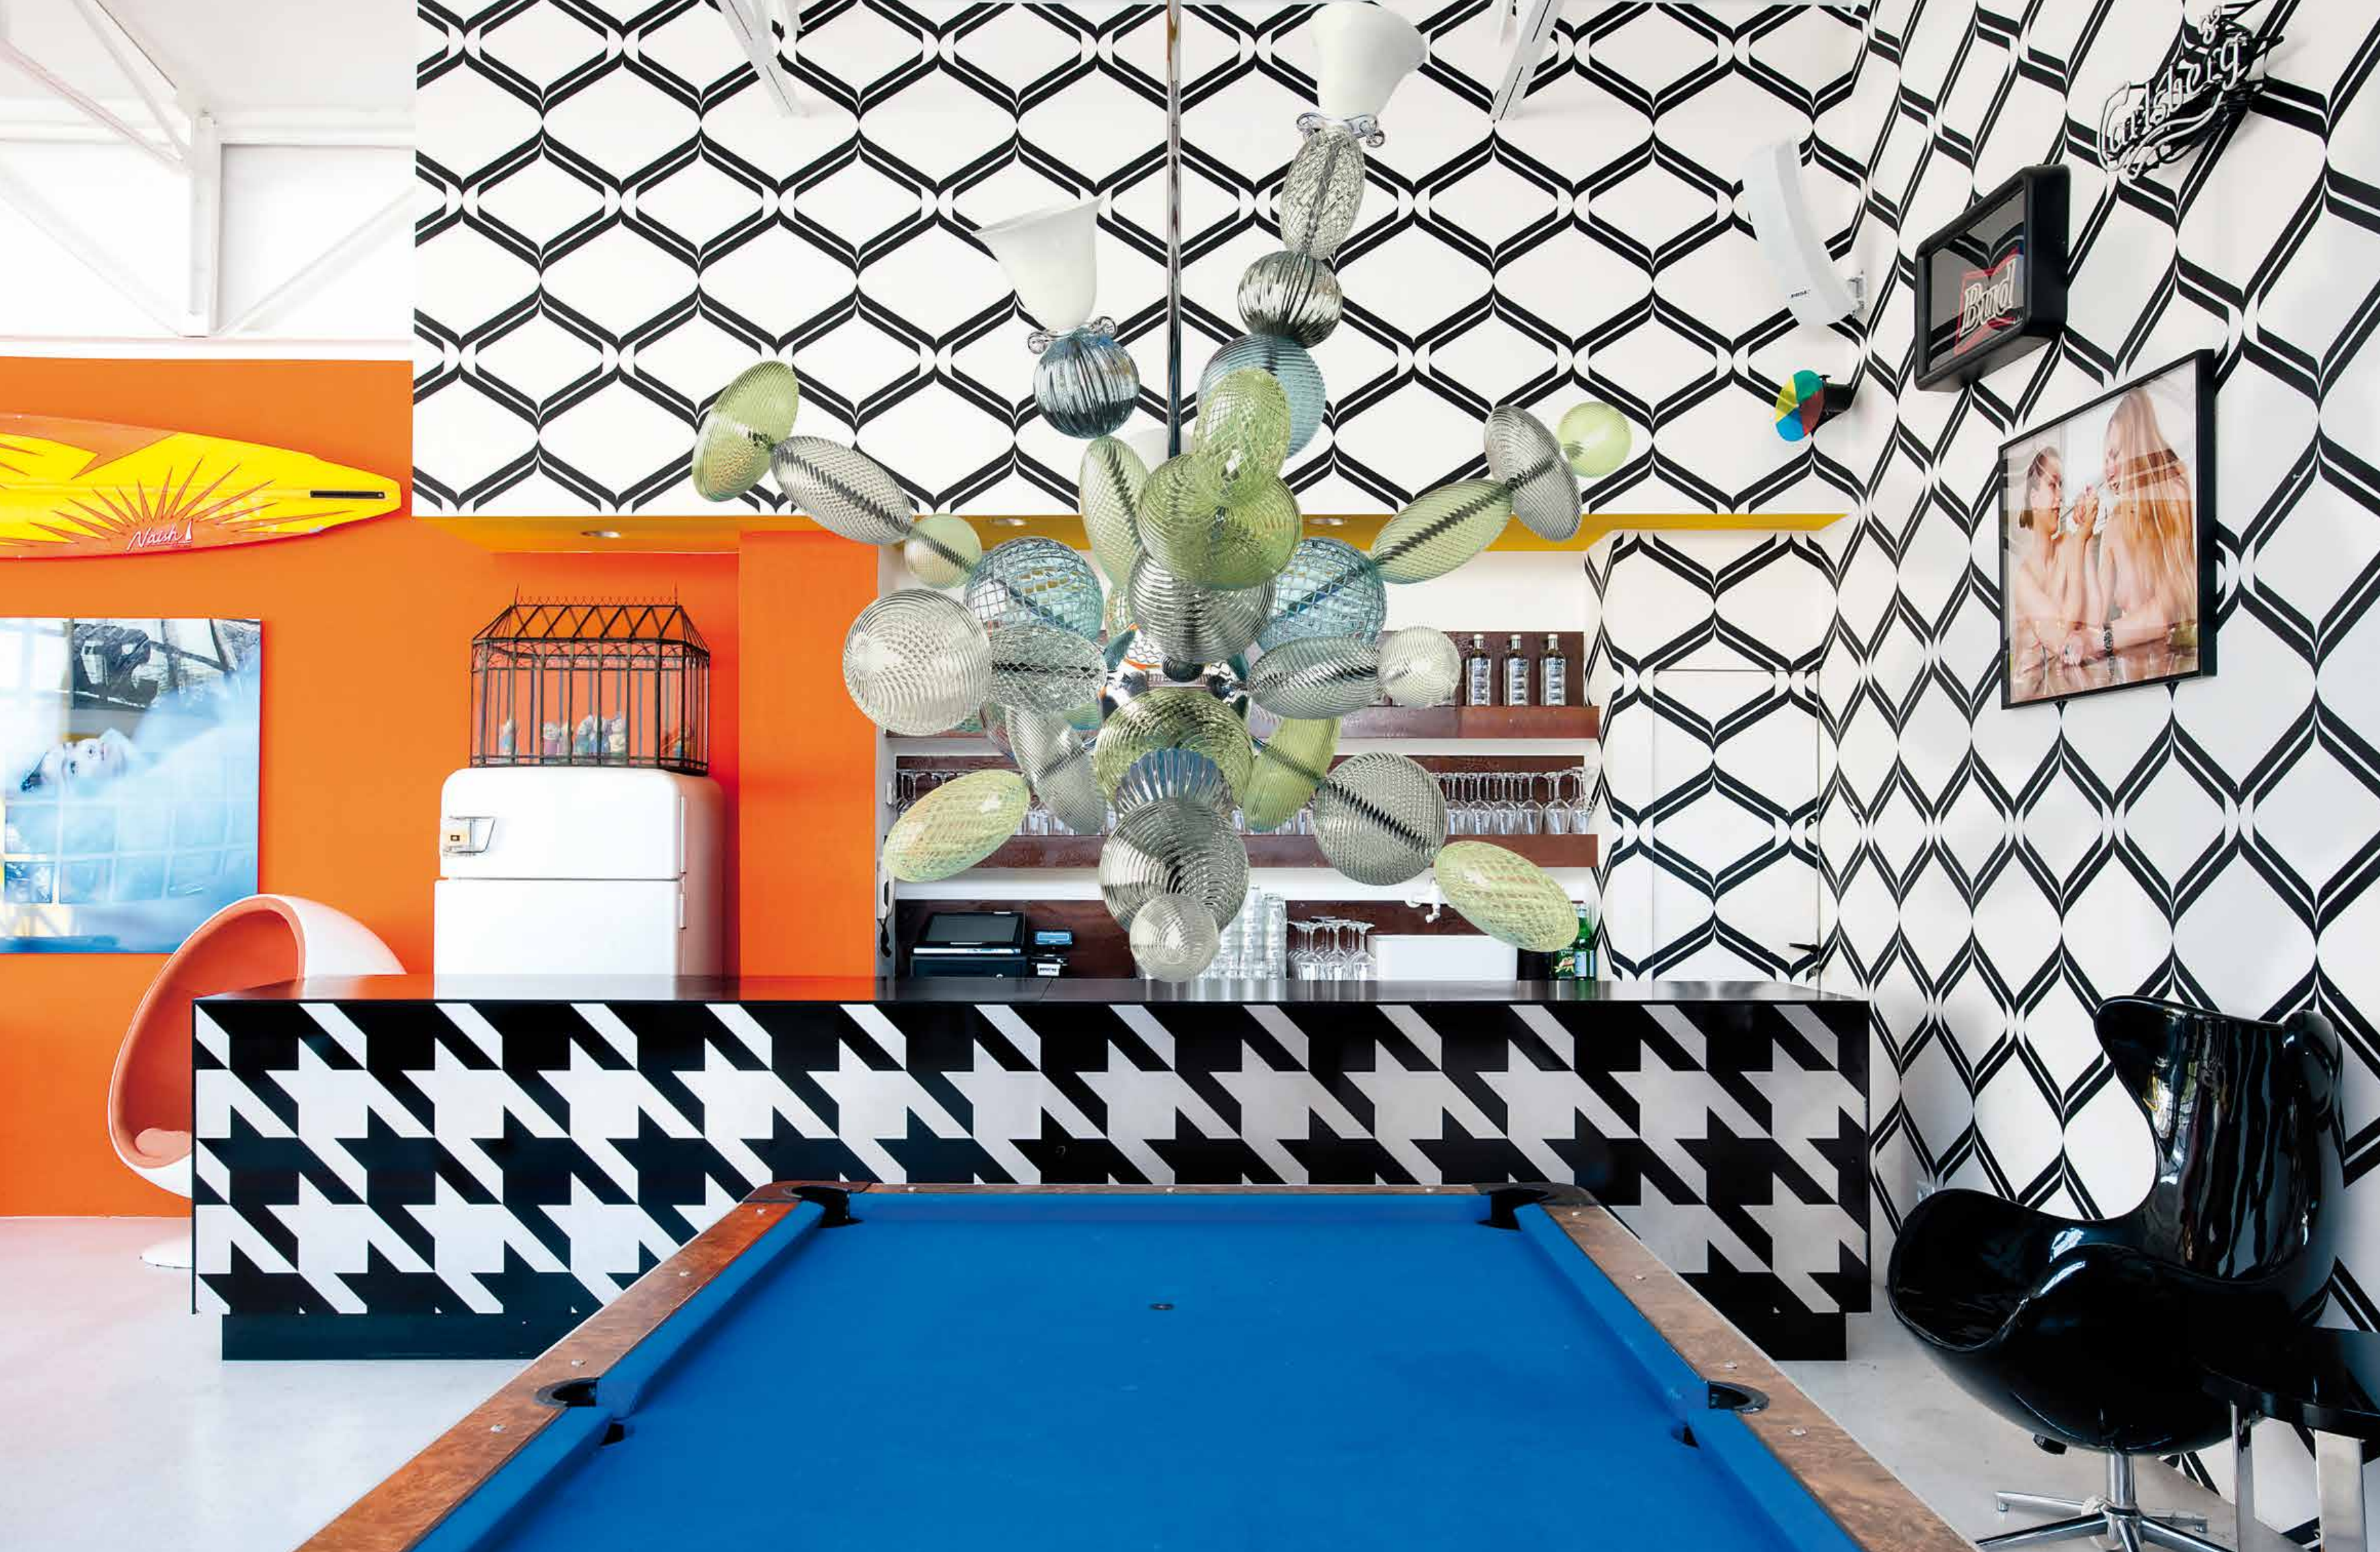

Barovier&Toso
VENEZIA 1295

PERSEUS

Marcel Wanders
2015

Esplosione di colori, ma le forme sono aggraziate in un dinamismo controllato. Una scultura luminosa che è un'emozione sovversiva di luce, agli antipodi del classico.

Colours explode among the graceful forms of a dynamic yet controlled creation. An illuminated sculpture giving a subversive sensation of light, a world away from the classic style.

PERSEUS
Modelli e misure
Models and sizes