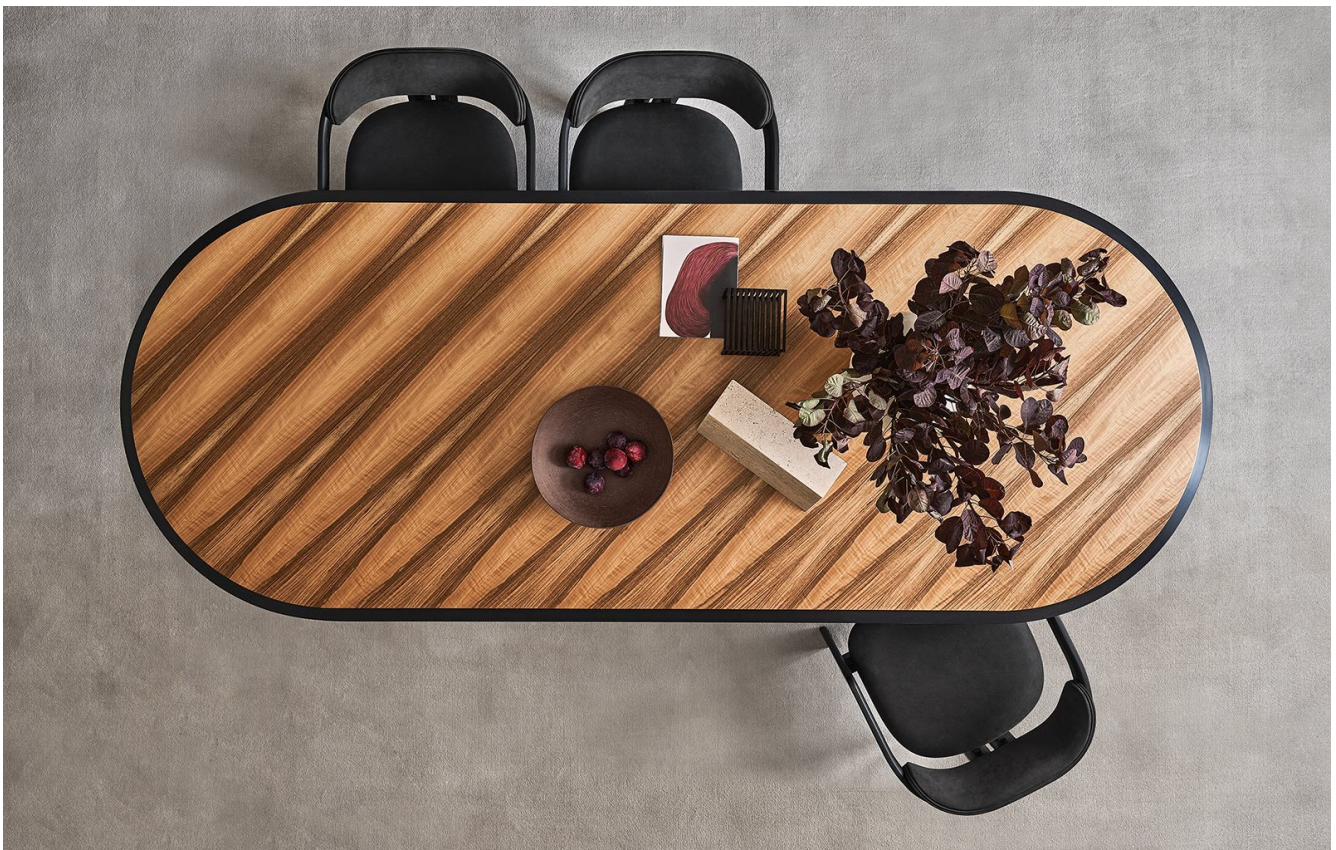


Manto Oval

Pietro Russo
2021

Manto Oval

Pietro Russo , 2021

*Tavolo con piano in legno Noce
Colore Frisé intarsiato con bisello
in colore nero. Base curvata
con bottone in ottone lucido.*

*Table with top in "Colore" Frisé
walnut wood inlay with black
bevelled edge. Curved base with
bright brass button.*

*Dimensioni / Sizes
Cm (L x P x H)
240 x 110 x 73
280 x 110 x 73
300 x 110 x 73*

Manto Oval

Pietro Russo , 2021

Metallo / Metal

Ottone lucido
Bright brass

Legno / Wood

Noce Colore
Frisé
"Colore" Frisé
walnut