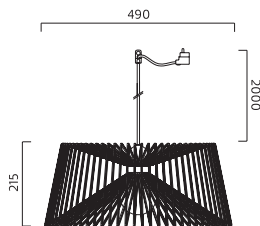

Med hjälp av trådskärmens öppenhet kastas randiga skuggor på väggen. Som en randig tapet.

Utförande: Vit eller svartlackerad metalltråd, andra färger på begäran.

Montage: I takkrok, 2 m kabel.

Anslutning: Takkontakt.

Design: Mattias Ståhlbom.

W	FÄRG/FINISH	KG	ART
60W/E27	Vit/White	1,7	7436-1-01
60W/E27	Svart/Black	1,7	7436-1-06

Finish: White or black painted steel wire. Other colours on request.

Installation: On ceiling-hook.

Connection: Terminal block 2x2,5mm².

Design: Mattias Ståhlbom.

Three lackerad i specialfärg orange/Three painted in special colour orange