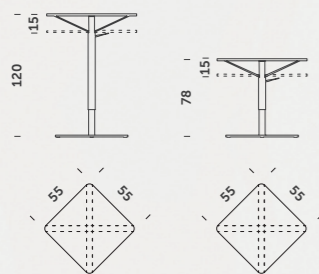

comforty

T40

design Tomek Rygalik

Stoliki **T40** zostały wykonane w kilku wielkościach i wyposażone w regulację wysokości blatu.

T40 lakierowany jest proszkowo, w paletcie kolorów według wzornika RAL. Blaty są dostępne w całej gamie naturalnych fornirów, w dowolnie wybranych kolorach z wzornika RAL lub NCS.