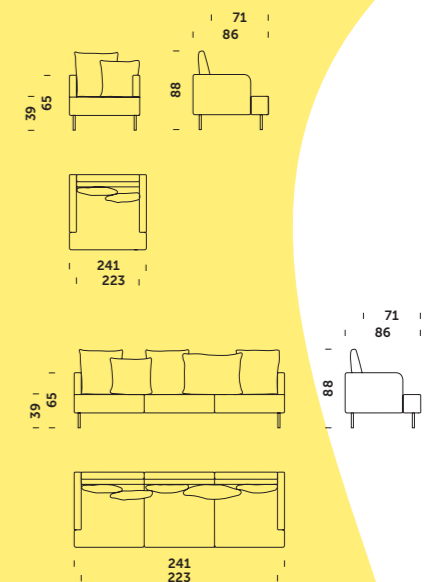

comforty

Levit
design Tomek Rygalik

Lekka w wyrazie, wygodna sofa Levit, unosi się nad ziemią dzięki osadzeniu na dyskretnym, nowoczesnym, metalowym stelażu. Wyniesione do góry tapicerowane segmenty komponujące się w architektoniczne bryły, kontrastują z obszytymi w unikalny sposób, miękkimi poduchami. Nadają one komfort i tworzą nieformalną kompozycję oparcia. Sofa Levit stworzona została do nowoczesnych wnętrz prywatnych, hotelowych i biurowych. Prezentuje się atrakcyjnie z każdej perspektywy jako wolnostojący obiekt w przestrzeni. Dodatkowym atutem tej koncepcji jest utatwione sprzątanie podłogi.