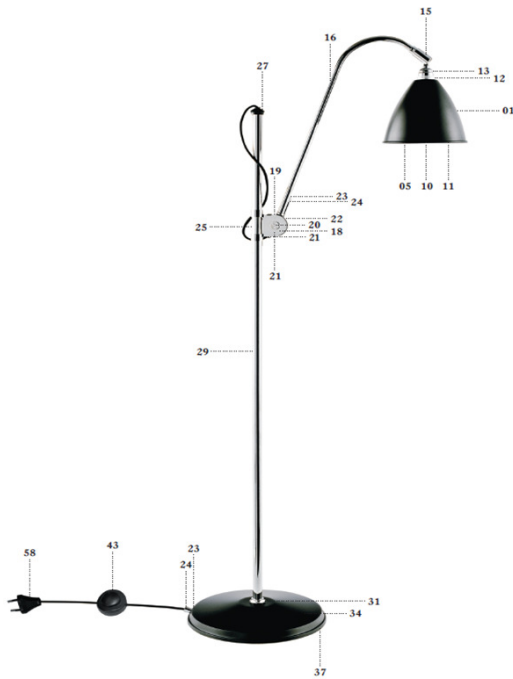

Lamp height: 1130-1520 mm
Lamp stand: Ø280 mm
Shade height: 140 mm
Shade diameter: Ø160 mm
Cord: APP. 2000 mm

WEIGHT ITEM - LAMP INCL. WIRE

5425.5 g netto

PACKAGING TYPE

White cardboard box w/ 5ply corrugated

Class II / Double insulated

CE-Mark

Luminaires accepted for mounting on a flammable base

KOMPONENTS

- 01 // Shade, 115,5 g
- 05 // Lamp holder
- 10 // Insulating ring
- 11 // Internal shade ring
- 12 // External shade ring
- 13 // Lamp holder cover
- 15 // Universal joint
- 16 // Bestlite arm
- 18 // Bestlite clip
- 19 // Bestlite nut
- 20 // Bestlite bolt
- 21 // Tension spring
- 22 // Fibre washer
- 23 // Cord grip
- 24 // Cord grip cover
- 25 // Acetate
- 27 // Top knob with hole
- 29 // Tube
- 31 // Collar
- 34 // Base cover
- 37 // Feltac
- 38 // Textile covered cord
- 43 // Foot switch
- 58 // Plug

Item no.: 001-0310X

14 // Bestlite key

MATERIAL

Base: Steel
 Base cover and shade: Powder coated aluminium
 Tube and arm: Chromed steel
 Textile covered cord